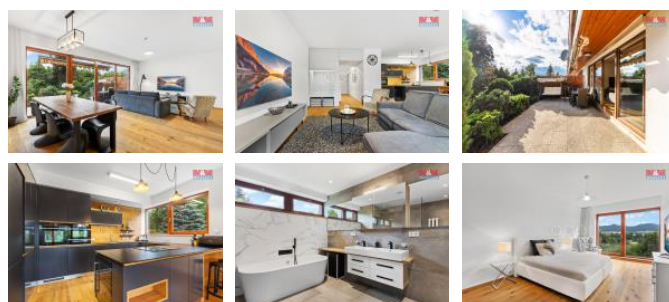

## K prodeji, Rodinný d m, 170 m2

íslo inzerátu (ID): 4262320 Datum vydání: 27.08.2024

Cena za nemovitost:

**14 900 000 K**

Lokalita:

Nabízíme k prodeji výjimečný rodinný d m v žádané lokalitě Staré Pavlovice, situovaný na rohovém pozemku o celkové ploše 479 m2. D m je postaven z cihly a je ve velmi dobrém stavu, připravený ke okamžitému nastouhování. S celkovou užitnou plochou 170 m2, rozprostřenou přes dvě nadzemní podlaží, nabízí tento d m ty i místnosti, což poskytuje dostatek prostoru pro pohodlné bydlení celé rodiny. Nemovitosti dominuje nedávno nadřasov zrekonstruovaný interiér, ve kterém jsou použity kvalitní materiály a vybavení. Vytápění a ohřev vody je zajištěn tepelným čerpadlem s vrtem. Díky své poloze v klidné části Staré Pavlovice, tato nemovitost garantuje komfortní bydlení s výbornou dostupností do centra Liberce. Jeho rohová poloha zároveň nabízí v tší soukromí a příjemnou atmosféru k domovu. Nečekejte a zajištění si prohlídku ještě dnes!

ID inzerátu ESO:	4262320
Inzerát vydán:	15.07.2024
Inzerát aktualizován:	27.08.2024
ID zakázky v RK:	900878758
Poloha objektu:	Rohový
Budova je z:	Cihla
Stav:	Velmi dobrý
Vlastnictví:	Osobní
Užitná plocha:	170 m2
Plocha pozemku:	479 m2
Parkování:	Garáž
Kód zakázky:	878758