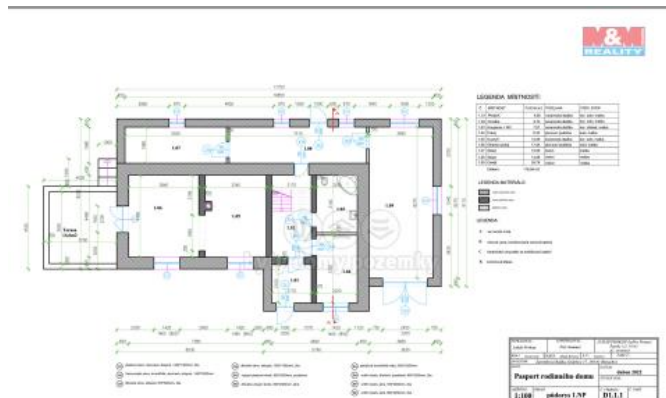

K prodeji, Rodinný d m, 170 m2

číslo inzerátu (ID): 4254239 Datum vydání: 22.10.2024

Cena za nemovitost:

5 990 000 K

Lokalita:

Mladá Boleslav

Nabízíme k prodeji rodinný d m v klidné ásti Bítouchova. D m disponuje dv ma nadzemními podlažími. Plocha pozemku je 763 m2, užitná plocha domu íní 170 m2. D m má celkem 5 místností a krásnou terasu, která nabízí p íjemné posezení s výhledem do okolní klidné krajiny. Nemovitost je v p lce rekonstrukce, což umož ůje budoucím majitel m realizovat své vlastní p edstavy o bydlení. U dom je možnost po domluv dod lat komplet rekonstrukci podle Vašich p edstav za výhodn ější cenu. Prohlídka je možná po domluv . Neváhejte a kontaktujte nás pro více informací.

ID inzerátu ESO:	4254239
Inzerát vydán:	12.06.2024
Inzerát aktualizován:	22.10.2024
ID zakázky v RK:	900875412
Poloha objektu:	Samostatný
Budova je z:	Cihla
Stav:	P ed rekonstrukcí
Vlastnictví:	Osobní
Užitná plocha:	170 m2
Plocha pozemku:	763 m2
Parkování:	Garáž
Kód zakázky:	875412