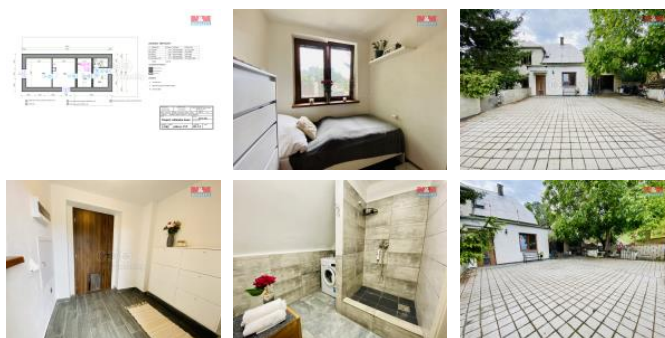

ID inzerátu ESO:	4254239
Inzerát vydán:	12.06.2024
Inzerát aktualizován:	22.10.2024
ID zakázky v RK:	900875412
Poloha objektu:	Samostatný
Budova je z:	Cihla
Stav:	P ed rekonstrukcí
Vlastnictví:	Osobní
Užitná plocha:	170 m2
Plocha pozemku:	763 m2
Parkování:	Garáž
Kód zakázky:	875412