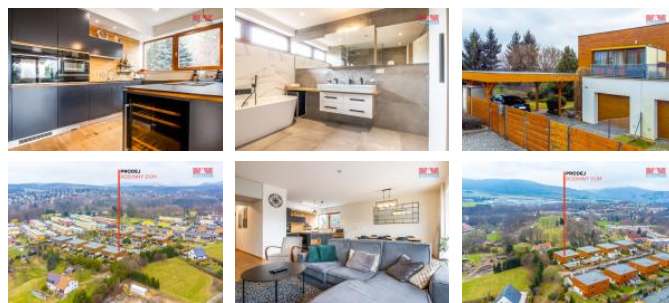

K prodeji, Rodinný d m, 170 m2

íslo inzerátu (ID): 4231709 Datum vydání: 31.05.2024

Cena za nemovitost:

14 900 000 K

Lokalita:

P edstavujeme vám výjime nou nabídku luxusního rodinného domu v klidné a žádané ásti Liberce - Staré Pavlovice. Tento atraktivní rohový d m o ty ech prostorných místnostech a dvou nadzemních podlažích je situován na pozemku o velikosti 479 m2. Celková užitná plocha domu íní 170 m2. Nemovitosti dominuje nedávno nad asov zrekonstruovaný interiér, ve kterém jsou použity kvalitní materiály a vybavení. Vytáp ní a oh ev vody je zajišt n tepelným erpadlem s vrtem. Pozemek nabízí dostatek soukromí a prostoru v etn terasy, garáže a parkovacího stání pod p íst eškem. Díky klidné poloze se zde budoucí majitelé mohou t šit na harmonické bydlení s výbornou dostupností do centra Liberce. T šíme se na vaši návšt vu a jsme p ípraveni zodpov d t veškeré vaše dotazy.

ID inzerátu ESO:	4231709
Inzerát vydán:	21.03.2024
Inzerát aktualizován:	31.05.2024
ID zakázky v RK:	900865511
Poloha objektu:	Rohový
Budova je z:	Cihla
Stav:	Velmi dobrý
Vlastnictví:	Osobní
Užitná plocha:	170 m2
Plocha pozemku:	479 m2
Parkování:	Garáž
Kód zakázky:	865511