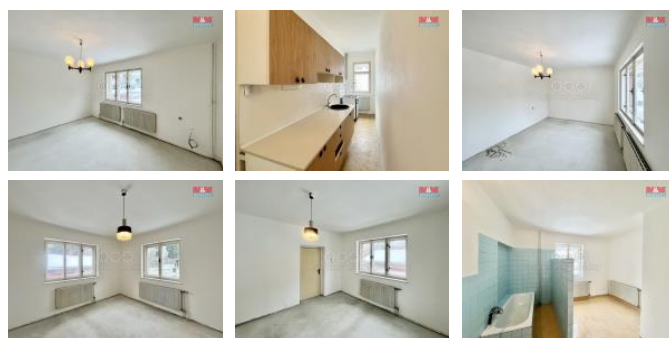

K prodeji, Rodinný d m, 170 m2

íslo inzerátu (ID): 4216390 Datum vydání: 28.11.2024

Cena za nemovitost:

2 490 000 K

Lokalita:
Semily

Nabízíme ke koupi rodinný d m z po átku minulého století ve m st Semily, ást Bítouchov.

D m je z v tší ásti podsklepený. K vytáp ní slouží plynový kondenza ní kotel. Voda je z ve ejného vodovodu. K dispozici je elekt ina 230 i 400 V. Kanalizace je ešena septikem s p epadem do trativodu.

Budova prošla v historii n kolika úpravami, výrazn jší prom nou byla renovace fasády v roce 1997, v roce 2024 se d lali interiéry v p ízemí. Pokoje v pat e na rekonstrukci ekají. Zahrada o vým e 752 m2 vyžaduje pevnou ruku a nabízí spoustu p íležitostí k seberealizaci.

Rodinný d m se nachází v krásné p írod nad ekou Jizerou. M sto Semily nabízí plnohodnotnou ob anskou vybavenost. Lokalita nabízí mnoho možností k aktivnímu odpo inku, nedaleko domu za íná vyhledávaná Riegrova stezka a na prot jší stran eky se nachází via ferrata Vodní brána.

Pro více informací kontaktujte maklé e

ID inzerátu ESO:	4216390
Inzerát aktualizován:	28.11.2024
Inzerát vydán:	26.01.2024
ID zakázky v RK:	900861117
Poloha objektu:	Samostatný
Budova je z:	Cihla
Stav:	Dobrý
Vlastnictví:	Osobní
Užitná plocha:	170 m2
Plocha pozemku:	894 m2
Balkón:	ANO
Kód zakázky:	861117

KONTAKTNÍ ÚDAJE:

Roman Heber

Tel:

296 399 006

Email:

info@mmreality.cz

**MaM reality holding,
a.s.**

Tel:

800 100 446

Adresa:

Krakovská 1675/2, 11000

Praha - Nové M sto

Web:

www.mmreality.cz