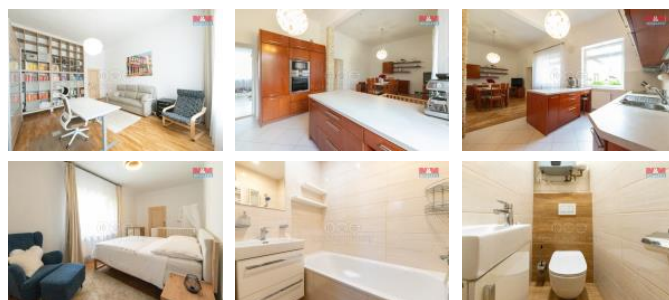

K prodeji, Rodinný d m, 169 m²

íslo inzerátu (ID): 4254240 Datum vydání: 16.09.2024

Cena za nemovitost:

14 100 000 K

Lokalita:

Nabízíme k prodeji útulný adový rodinný d m s dv ma nadzemními podlažími v klidné ásti Krom íže. Nemovitost cihlové konstrukce stojí na pozemku o ploše 2049 m² a disponuje celkovou užitnou plochou 169 m². D m nabízí celkem 5 místností, které poskytují dostatek prostoru pro r zné pot eby vaší rodiny. Na pozemku se nachází modern vybavená kuchy s podlahovým vytáp ěním. Výhodou domu je instalovaná solární elektrárna, která dokáže pokrýt vlastní spot ebu energie a umož ňuje i prodej p ebytk energie. Nemovitost se nachází na klidném míst v Krom íži, což ění tuto lokalitu vhodnou pro rodinné bydlení nebo odpo ěnek. Vzhledem ke své rozlehlé zahrad ě a užitné ploše domu je to vhodná volba pro klienty hledající komfort, soukromí a prostor. Pro více informací volejte maklé ě.

ID inzerátu ESO:	4254240
Inzerát aktualizován:	16.09.2024
Inzerát vydán:	12.06.2024
ID zakázky v RK:	900875536
Poloha objektu:	adový
Budova je z:	Cihla
Stav:	Dobrý
Vlastnictví:	Osobní
Užitná plocha:	169 m²
Plocha pozemku:	2049 m²
Kód zakázky:	875536

KONTAKTNÍ ÚDAJE:

Jiří Harazim

Tel:

296 399 006

Email:

info@mmreality.cz

MaM reality holding,

a.s.

Tel:

800 100 446

Adresa:

Krakovská 1675/2, 11000

Praha - Nové M sto

Web:

www.mmreality.cz