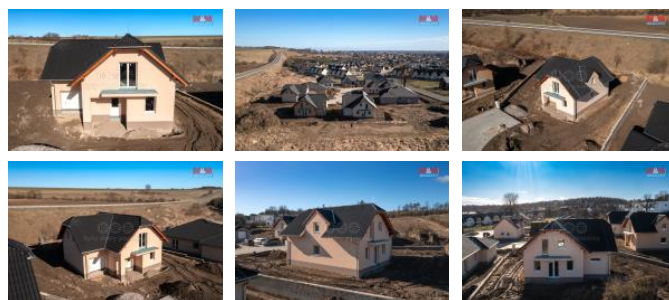

K prodeji, Rodinný d m, 168 m2

íslo inzerátu (ID): 4304027 Datum vydání: 15.02.2025

Cena za nemovitost:

10 000 000 K

Lokalita:
Kladno

Nabízíme Vám k prodeji na exkluzivní adrese nádherný samostatný patrový d m ve výstavb typu Premium s garáží s užitnou plochou 168 m2, na pozemku 824 m2, s dispozicí 6+1. D m se prodává bez vnit ních dispozic jako holod m. Nemovitost je možno p edat v provedení na klí s navýšením ceny o 2,6 milionu. D m se nachází na okraji zástavby. K ivoklátské lesy, eka Berounka je autem 15 minut, hrad K ivoklát taktěž. Dopravní dostupnost: 35 km od Prahy, 14 km od Kladna, 16 km od Slaného a 19 km od Rakovníka. Nádherná p íroda ve spojení perfektní dostupnosti a ob ánské vybavenosti d lá z této nemovitosti opravdový skvost pro moderní bydlení. Pro další informace m neváhejte kontaktovat.

ID inzerátu ESO:	4304027
Inzerát aktualizován:	15.02.2025
Inzerát vydán:	13.01.2025
ID zakázky v RK:	900895843
Poloha objektu:	Samostatný
Budova je z:	Cihla
Stav:	Ve výstavb (nezkolaudováno)
Vlastnictví:	Osobní
Užitná plocha:	168 m2
Plocha pozemku:	824 m2
Kód zakázky:	895843