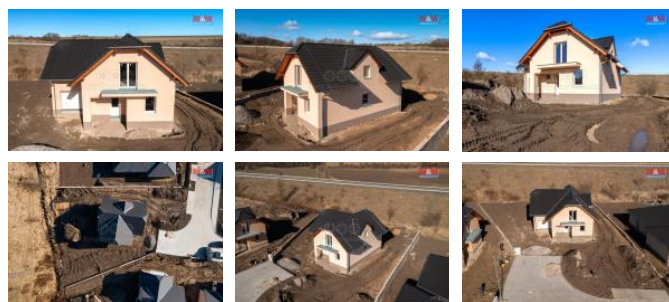

## K prodeji, Rodinný d m, 168 m2

íslo inzerátu (ID): 4297860 Datum vydání: 17.01.2025

Cena za nemovitost:

**12 540 000 K**

Lokalita:  
**Kladno**

Nabízíme k prodeji rodinný d m v žádané lokalit Lány. Tento cihlový d m se nachází v klidné ásti obce na pozemku o velikosti 824 m2. D m o celkové užitné ploše 168 m2 je rozložený ve dvou nadzemních podlažích. V sou asné dob se na nemovitosti intenzivn pracuje. D m bude k p edání v provedení na klí do 1.6.2025. Tato nemovitost v katastrálním území Lány p edstavuje atraktivní p íležitost pro bydlení s veškerou ob anskou vybaveností.

ID inzerátu ESO:	4297860
Inzerát aktualizován:	17.01.2025
Inzerát vydán:	05.12.2024
ID zakázky v RK:	900893383
Poloha objektu:	Samostatný
Budova je z:	Cihla
Stav:	Ve výstavb (nezkolaudováno)
Vlastnictví:	Osobní
Užitná plocha:	168 m2
Plocha pozemku:	824 m2
Kód zakázky:	893383