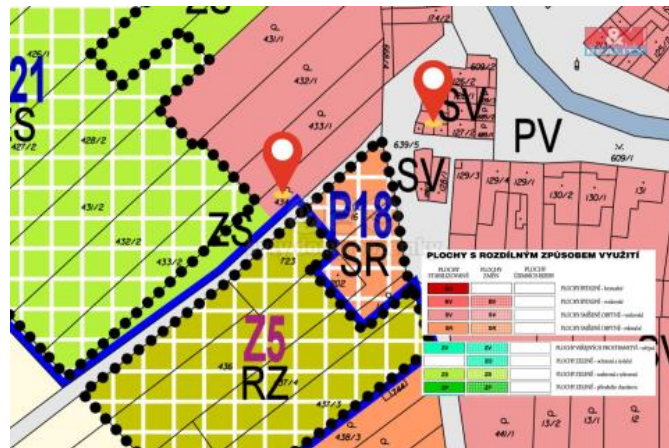

K prodeji, Rodinný d m, 168 m2

Cena za nemovitost:

0 K

číslo inzerátu (ID): 4290030 Datum vydání: 03.12.2024

 Lokalita:
P erov

Nabízíme k prodeji rodinný d m se zahradou v obci Lobodice. Obec Lobodice leží na jihu Olomouckého kraje mezi P erovem a Prost jovem. Olomouc vzdálená 28 km a P erov je vzdálený 19 km. Rodinný d m je rozd len na dv bytové jednotky, možnost využít jako dvougenera ní bydlení, p ípadn ě jako ubytovnu pro zam stnance. K dispozici malý dvorek, garáž na jedno auto, sociální zázemí a technická místnost. Dispozice bytových jednotek je 2+1 a menší 4+1 s terasou. K domu také pat í samostatná zahrada p es ulici o vým ě 1643 m2, kde se nachází zatravn ěná plocha s možností p ípadného parkování a ovocný sad. V územním plánu je zahrada vedena z ástí jako plocha bydlení smíšená - venkovská a z ástí jako plocha zelen ě. Je tak možná další výstavba. Ve fotogalerii naleznete vizualizace možného stavu po úpravách domu. Pro více informací neváhejte kontaktovat maklé ě nabídky. Zajistíme nejvýhodn ější financování nemovitosti.

| | |
|-----------------------|------------|
| ID inzerátu ESO: | 4290030 |
| Inzerát vydán: | 04.11.2024 |
| Inzerát aktualizován: | 03.12.2024 |
| ID zakázky v RK: | 900889287 |
| Poloha objektu: | Rohový |
| Budova je z: | Smíšená |
| Stav: | Dobrý |
| Vlastnictví: | Osobní |
| Užitná plocha: | 168 m2 |
| Plocha pozemku: | 1819 m2 |
| Parkování: | Garáž |
| Kód zakázky: | 889287 |