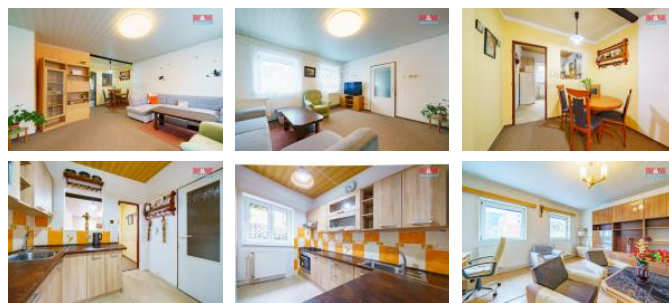

K prodeji, Rodinný d m, 168 m2

íslo inzerátu (ID): 4212501 Datum vydání: 31.05.2024

Cena za nemovitost:

3 400 000 K

Lokalita:

Nabízíme k prodeji prostorný adový rodinný d m v klidné ásti obce Kraslice, který svou polohou nabízí pohodlné bydlení s veškerou ob anskou vybaveností v dosahu. Tento dvoupodlažní, cihlový d m má celkem 6 místností s celkovou užžitnou plochou 168 m2, což poskytuje dostatek prostoru pro rodinný život. D m se nachází na pozemku o velikosti 550 m2, který nabízí p íjemné soukromí i prostor pro relaxaci nebo venkovní aktivity. Nemovitost svou polohou a dispozicemi p edstavuje ideální výb r pro ty, kte í hledají klidné bydlení s dobrou dostupností ve m st Kraslice. Nezanedbatelnou výhodou této nemovitosti je také dobré spojení s okolní infrastrukturou. Tato nabídka p edstavuje skv lou p íležitost pro náro n jší klienty, kte í hledají kvalitní a prostorné bydlení.

ID inzerátu ESO:	4212501
Inzerát vydán:	10.01.2024
Inzerát aktualizován:	31.05.2024
ID zakázky v RK:	900858397
Poloha objektu:	adový
Budova je z:	Cihla
Stav:	Dobrý
Vlastnictví:	Osobní
Užitná plocha:	168 m2
Plocha pozemku:	550 m2
Parkování:	Garáž
Kód zakázky:	858397