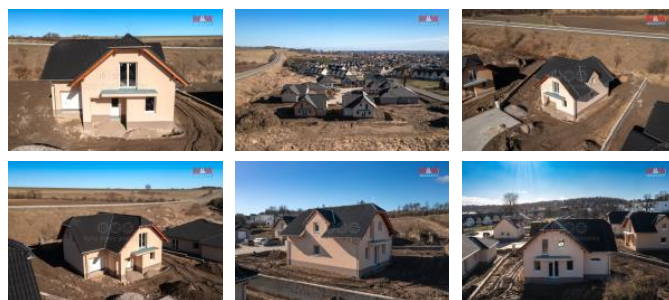

K prodeji, Rodinný d m, 168 m2

íslo inzerátu (ID): 4212488 Datum vydání: 28.11.2024

Cena za nemovitost:

10 000 000 K

Lokalita:
Kladno

Nabízíme Vám k prodeji na exkluzivní adrese nádherný samostatný patrový d m ve výstavb typu Premium s garáží s užitnou plochou 168 m2, na pozemku 824 m2, s dispozicí 6+1. D m se prodává bez vnit ních dispozic jako holod m. Nemovitost je možno p edat v provedení na klí s navýšením ceny o 2,6 milionu. D m se nachází na okraji zástavby. K ivoklátské lesy, eka Berounka je autem 15 minut, hrad K ivoklát taktěž. Dopravní dostupnost: 35 km od Prahy, 14 km od Kladna, 16 km od Slaného a 19 km od Rakovníka. Nádherná p íroda ve spojení perfektní dostupnosti a ob anské vybavenosti d lá z této nemovitosti opravdový skvost pro moderní bydlení. Pro další informace m neváhejte kontaktovat.

ID inzerátu ESO:	4212488
Inzerát aktualizován:	28.11.2024
Inzerát vydán:	10.01.2024
ID zakázky v RK:	900858691
Poloha objektu:	Samostatný
Budova je z:	Cihla
Stav:	Ve výstavb (nezkolaudováno)
Vlastnictví:	Osobní
Užitná plocha:	168 m2
Plocha pozemku:	824 m2
Kód zakázky:	858691