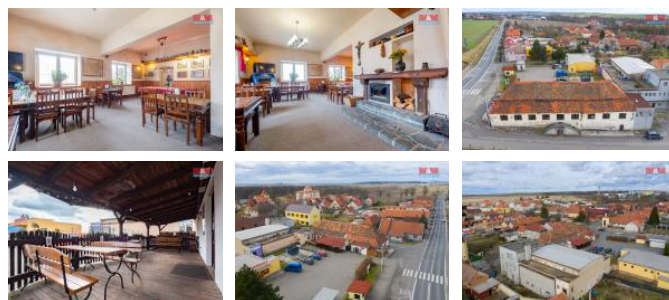

K prodeji, Rodinný d m, 1665 m²

íslo inzerátu (ID): 4144825 Datum vydání: 28.11.2024

Cena za nemovitost:

8 500 000 K

Lokalita:
M Iník

Nabízím k prodeji rodinný d m v obci Liblice ve St edo eském kraji. D m je momentáln rozd len na dv bytové jednotky, ale je zde možnost p estavby na další ty i jednotky. Sou ástí rodinnému domu je restaurace. Výhodou je velké parkovišt p ed domem. Vhodné pro investici a p estavbu podle svého. Více informací u Realitního Maklé e.

ID inzerátu ESO:	4144825
Inzerát aktualizován:	28.11.2024
Inzerát vydán:	10.04.2023
ID zakázky v RK:	900832923
Poloha objektu:	Samostatný
Stav:	Dobrý
Vlastnictví:	Osobní
Užitná plocha:	1665 m ²
Plocha pozemku:	1129 m ²
Kód zakázky:	832923