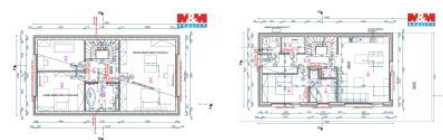

ID inzerátu ESO:	4410701
Inzerát vydán:	24.06.2026
ID zakázky v RK:	900946793
Poloha objektu:	Samostatný
Budova je z:	Skelet
Stav:	Velmi dobrý
Vlastnictví:	Osobní
Užitná plocha:	166 m2
Plocha pozemku:	940 m2
Kód zakázky:	946793