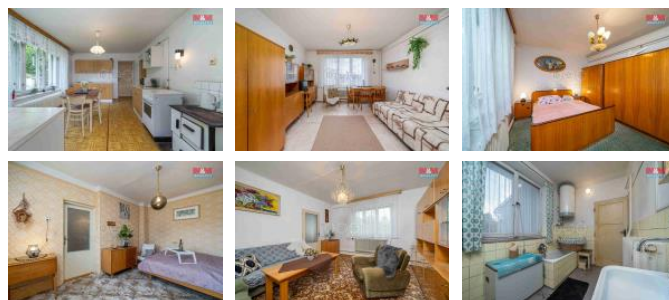

K prodeji, Rodinný d m, 165 m2

íslo inzerátu (ID): 4254338 Datum vydání: 18.07.2024

Cena za nemovitost:

2 570 000 K

Lokalita:
P erov

Prodej samostatn stojícího rodinného domu 4+1 s komorou a technickým zázemím. D m je starší, bez izolace, není podsklepený, ale sklep o vým e 9 m2 je samostatn vedle garáže. V p ípad pot eby je d m obyvatelný, nicmén je ur ený k rekonstrukci. K domu zd ná garáž s vým rou 26 m2 a velká zahrada s p evážn svažitým terénem s ovocnými stromy a ke i. D m je napojen na obecní kanalizaci, do koupelny a na WC je p ivedena voda z obecního vodovodu. Vytáp ní je zajišt no radiátory napojenými na nový plynový kotel. Lze také v p epnout na kotel na tuhá paliva. Oh ev vody zajišt n bojlerem. Eternitová sedlová st echa domu je v dobrém stavu, nikde nezateká. D m je v památkov chrán ném území. Lokalita ve které se nemovitost nachází je na konci slepé ulice, jenž je tichá a klidná. V p ípad vážného zájmu je vhodné si vzít doprovod zedníka i stavebního technika. V obci je ZŠ, MŠ, obchod s potravinami, restaurace, pošta, knihovna. P erov cca 10 km, Zlín 28 Km, nájezd na dálnici D1 cca 4 km.

ID inzerátu ESO:	4254338
Inzerát vydán:	12.06.2024
Inzerát aktualizován:	18.07.2024
ID zakázky v RK:	900874798
Poloha objektu:	Samostatný
Budova je z:	Cihla
Stav:	P ed rekonstrukcí
Vlastnictví:	Osobní
Užitná plocha:	165 m2
Plocha pozemku:	2505 m2
Parkování:	Garáž
Kód zakázky:	874798