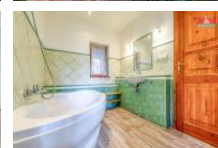

K prodeji, Rodinný d m, 162 m2

íslo inzerátu (ID): 4257975 Datum vydání: 28.11.2024

Cena za nemovitost:

6 990 000 K

Lokalita:

Píze -sever

Prodej rodinného domu 4+1 v Ný anech. Nemovitost zasazena do nádhern upravené zahrady s prostornou společenskou místností, která je spojená s krytou venkovní terasou, odkud máte přímo na dosah bazén v s protiproudem. Vým ra bazénu 7x3m. P ízemí domu p ináší dispozici 2+1 dopln ěné o koupelnu a samostatné WC. V podkroví naleznete 2 prostorné pokoje a koupelnu s WC. Z obývacího prostoru je vstup přímo na zahradu. V dom jsou veškeré inženýrské sít jako je - vodovod, kanalizace, elekt ina a plyn. Vytáp ění domu zajiš uje kombinovaný plynový kotel nebo krbová kamna s vým ěníkem v obývacím pokoji. Teplou vodu zajiš uje elektrický bojler. Celý d m je zateplený a je osazen euro-okny. Zahrada je navržena tak, aby vyžadovala minimální údržbu a nabídla oázu pro klid a relax. Na p ední ásti pozemku je prostorný dev ěný domek pro zahradní vybavení, i možnost kutilské dílny. Na pozemku jsou vytvo eny dv parkovací místa, na které je vjezd pes elektrická vrata. Více informací u maklé e.

ID inzerátu ESO:	4257975
Inzerát aktualizován:	28.11.2024
Inzerát vydán:	26.06.2024
ID zakázky v RK:	900877052
Poloha objektu:	Samostatný
Budova je z:	Cihla
Stav:	Velmi dobrý
Vlastnictví:	Osobní
Užitná plocha:	162 m2
Plocha pozemku:	559 m2
Kód zakázky:	877052