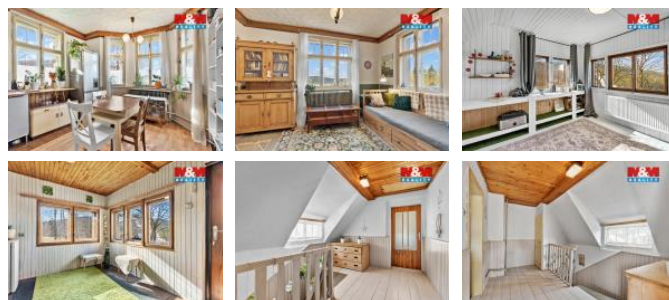

### Jablonec nad Nisou

Nabízíme ke koupi rodinný d m v žádané lokalit - obec Albrechtice v Jizerských horách. V p ízemí domu kuchyn s jídelním koutem sousedící s obývacím pokojem. Koupelna s vanou a umyvadlem, toaleta samostatná. P edsí s úložným prostorem. Schodišt nás zavede do 1. NP kde jsou 2 ložnice a pokoj s balkónem. P da pochozí s možností vybudování dalších místností. D m áste n podsklepený. Vytáp ní zajišt no plynovým kotlem a krbovými kamny, oh ev vody bojler. Podlahy d ev né, PVC a koberec. Zahrada okrasná se stodolou, která skýtá další úložné prostory. Z domu nádherný výhled do okolí. V t sné blízkosti obchod, škola, vyhlášený lyža ský vlek Špi ák. V okolí nep eberné množství výletních míst, cyklotras a b žka ských tratí. Více informací sd lí maklé na prohlídce.

ID inzerátu ESO:	4394985
Inzerát aktualizován:	14.04.2026
Inzerát vydán:	08.04.2026
ID zakázky v RK:	900938005
Poloha objektu:	Samostatný
Budova je z:	Cihla
Stav:	P ed rekonstrukcí
Vlastnictví:	Osobní
Užitná plocha:	160 m2
Plocha pozemku:	1160 m2
Balkón:	ANO
Kód zakázky:	938005