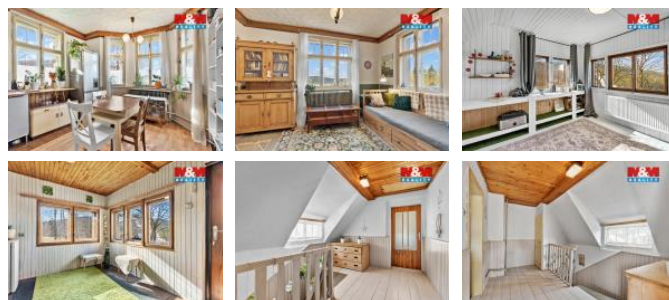

K prodeji, Rodinný d m, 160 m2

íslo inzerátu (ID): 4394985 Datum vydání: 14.04.2026

Cena za nemovitost:

7 480 000 K

Lokalita:

Jablonec nad Nisou

Nabízíme ke koupi rodinný d m v žádané lokalit - obec Albrechtice v Jizerských horách. V p ízemí domu kuchyn s jídelním koutem sousedící s obývacím pokojem. Koupelna s vanou a umyvadlem, toaleta samostatná. P edsí s úložným prostorem. Schodišt nás zavede do 1. NP kde jsou 2 ložnice a pokoj s balkónem. P da pochozí s možností vybudování dalších místností. D m áste n podsklepený. Vytáp ní zajišt no plynovým kotlem a krbovými kamny, oh ev vody bojler. Podlahy d ev né, PVC a koberec. Zahrada okrasná se stodolou, která skýtá další úložné prostory. Z domu nádherný výhled do okolí. V t sné blízkosti obchod, škola, vyhlášený lyža ský vlek Špi ák. V okolí nep eberné množství výletních míst, cyklotras a b žka ských tratí. Více informací sd lí maklé na prohlídce.

ID inzerátu ESO:	4394985
Inzerát aktualizován:	14.04.2026
Inzerát vydán:	08.04.2026
ID zakázky v RK:	900938005
Poloha objektu:	Samostatný
Budova je z:	Cihla
Stav:	P ed rekonstrukcí
Vlastnictví:	Osobní
Užitná plocha:	160 m2
Plocha pozemku:	1160 m2
Balkón:	ANO
Kód zakázky:	938005

KONTAKTNÍ ÚDAJE:

Jaromíra Hengalová

Tel:

296 399 006

Email:

info@mmreality.cz

MaM reality holding,

a.s.

Tel:

800 100 446

Adresa:

Krakovská 1675/2, 11000

Praha - Nové M sto

Web:

www.mmreality.cz