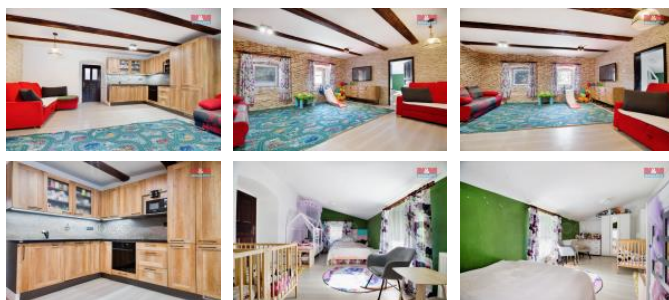

ID inzerátu ESO:	4318534
Inzerát aktualizován:	14.03.2025
Inzerát vydán:	13.03.2025
ID zakázky v RK:	900901640
Poloha objektu:	Samostatný
Budova je z:	Smíšená
Stav:	Dobrý
Vlastnictví:	Osobní
Užitná plocha:	160 m2
Plocha pozemku:	458 m2
Kód zakázky:	901640