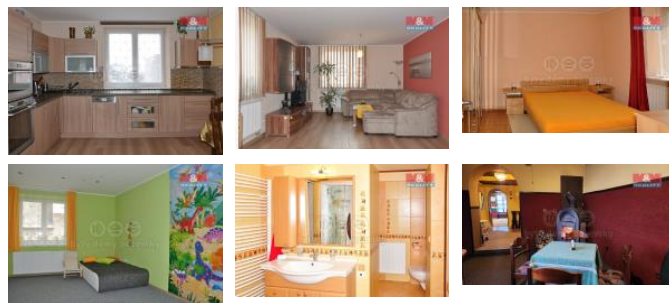

K prodeji, Rodinný d m, 160 m²

číslo inzerátu (ID): 4295763 Datum vydání: 10.02.2025

Cena za nemovitost:

8 500 000 K

 Lokalita:
Liberec

Rodinný d m v srdci Nového M sta pod Smrkem nabízí jedine nou p íležitost pro bydlení i podnikání. V sou asné dob je první patro využíváno k bydlení, zatímco v p ízemí je provozován oblíbený bar. Díky velkorysé p íd nabízí d m možnost rozší ení i obytné ásti. Proto tato nemovitost má velký potenciál k p em n t eba na penzion. Nové m sto pod Smrkem láká turisty z ech, Polska i N mecka a to díky sousedství s Jizerskými horami, populárním Singltrekem nebo t eba láze ským m stem Lázn Libverda. Sou ástí prodeje je pozemek o rozloze 139 m², který je ideální pro vytvo ení parkovacího stání. D m se nachází v centru obce, což zajiš uje veškerou ob anskou vybavenost na dosah. Nepropáste šanci investovat do této atraktivní nemovitosti!

ID inzerátu ESO:	4295763
Inzerát aktualizován:	10.02.2025
Inzerát vydán:	27.11.2024
ID zakázky v RK:	900892731
Poloha objektu:	Samostatný
Budova je z:	Cihla
Stav:	Dobrý
Vlastnictví:	Osobní
Užitná plocha:	160 m ²
Plocha pozemku:	139 m ²
Kód zakázky:	892731