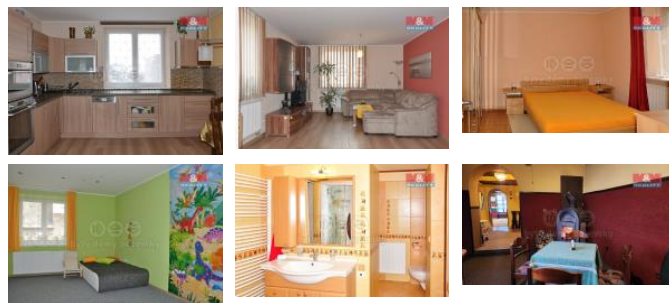

K prodeji, Rodinný d m, 160 m²

číslo inzerátu (ID): 4295763 Datum vydání: 17.01.2025

Cena za nemovitost:

8 500 000 K

 Lokalita:
Liberec

Rodinný d m v srdci Nového M sta pod Smrkem nabízí jedine nou p íležitost pro bydlení i podnikání. V sou asné dob je první patro využíváno k bydlení, zatímco v p ízemí je provozován oblíbený bar. Díky velkorysé p d nabízí d m možnost rozší ení i obytné ásti. Proto tato nemovitost má velký potenciál k p em n t eba na penzion. Nové m sto pod Smrkem láká turisty z ech, Polska i N mecka a to díky sousedství s Jizerskými horami, populárním Singltrekem nebo t eba láze ským m stem Lázn Libverda. Sou ástí prodeje je pozemek o rozloze 139 m², který je ideální pro vytvo ení parkovacího stání. D m se nachází v centru obce, což zajiš uje veškerou ob anskou vybavenost na dosah. Nepropáste šanci investovat do této atraktivní nemovitosti!

ID inzerátu ESO:	4295763
Inzerát aktualizován:	17.01.2025
Inzerát vydán:	27.11.2024
ID zakázky v RK:	900892731
Poloha objektu:	Samostatný
Budova je z:	Cihla
Stav:	Dobrý
Vlastnictví:	Osobní
Užitná plocha:	160 m ²
Plocha pozemku:	139 m ²
Kód zakázky:	892731