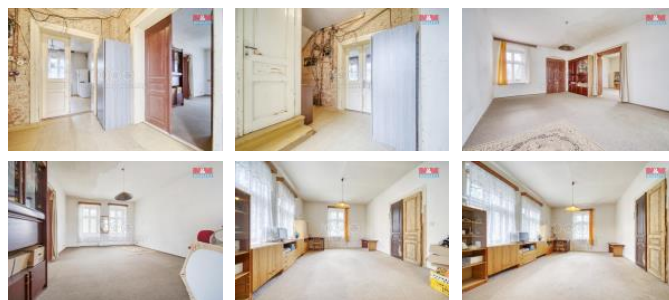

K prodeji, Rodinný d m, 160 m2

íslo inzerátu (ID): 4290088 Datum vydání: 29.01.2025

Cena za nemovitost:

5 200 000 K

Lokalita:

Plze -sever

Nabízím k prodeji rodinný d m - zem d lskou usedlost v obci Kun jovice. Pokud hledáte klid a relax pro svoje bydlení, v ele doporu ují tuto nemovitost, která je p ed rekonstrukcí a skýtá spoustu možností k realizaci krásného bydlení. D m disponuje bytovou jednotkou o velikosti 4+kk, která již má zapo atou rekonstrukci jako nap íklad elektroinstalace, odpady, voda v plastu, betonové podlahy, vnit ní omítky. V podkroví nad celým domem je možno vybudovat další bytovou jednotku. D m je z velké ásti podsklepen. áste né zateplení obytné ásti. Na d m navazují další budovy typu velkého hospodá ského stavení, které je možné využít jako dílny í sklady nebo k chovu domácího zví ectva (kon , krávy, ovce apod). Voda studní ní. Odpady svedeny do žumpy. Na pozemku jsou vzrostlé, ovocné stromy a dva o echy. Nemovitost disponuje 3 vjezdy na ve ejnou komunikaci. Veškerá ob anská vybavenost je 2 km v obci Všeruby. V ele doporu ují si domluvit prohlídku.

ID inzerátu ESO:	4290088
Inzerát aktualizován:	29.01.2025
Inzerát vydán:	04.11.2024
ID zakázky v RK:	900889099
Poloha objektu:	Samostatný
Budova je z:	Smíšená
Stav:	Velmi dobrý
Vlastnictví:	Osobní
Užitná plocha:	160 m2
Plocha pozemku:	2418 m2
Kód zakázky:	889099