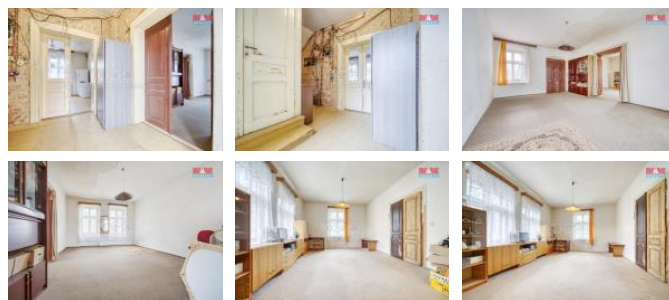

K prodeji, Rodinný d m, 160 m2

íslo inzerátu (ID): 4290088 Datum vydání: 17.01.2025

Cena za nemovitost:

5 200 000 K

Lokalita:

Plze -sever

Nabízím k prodeji rodinný d m - zem d lskou usedlost v obci Kun jovice. Pokud hledáte klid a relax pro svoje bydlení, v ele doporu uji tuto nemovitost, která je p ed rekonstrukcí a skýtá spoustu možností k realizaci krásného bydlení. D m disponuje bytovou jednotkou o velikosti 4+kk, která již má zapo atou rekonstrukci jako nap íklad elektroinstalace, odpady, voda v plastu, betonové podlahy, vnit ní omítky. V podkroví nad celým domem je možno vybudovat další bytovou jednotku. D m je z velké ásti podsklepen. áste né zateplení obytné ásti. Na d m navazují další budovy typu velkého hospodá ského stavení, které je možné využít jako dílny í sklady nebo k chovu domácího zví ectva (kon , krávy, ovce apod). Voda studní ní. Odpady svedeny do žumpy. Na pozemku jsou vzrostlé, ovocné stromy a dva o echy. Nemovitost disponuje 3 vjezdy na ve ejnou komunikaci. Veškerá ob anská vybavenost je 2 km v obci Všeruby. V ele doporu uji si domluvit prohlídku.

ID inzerátu ESO:	4290088
Inzerát aktualizován:	17.01.2025
Inzerát vydán:	04.11.2024
ID zakázky v RK:	900889099
Poloha objektu:	Samostatný
Budova je z:	Smíšená
Stav:	Velmi dobrý
Vlastnictví:	Osobní
Užitná plocha:	160 m2
Plocha pozemku:	2418 m2
Kód zakázky:	889099