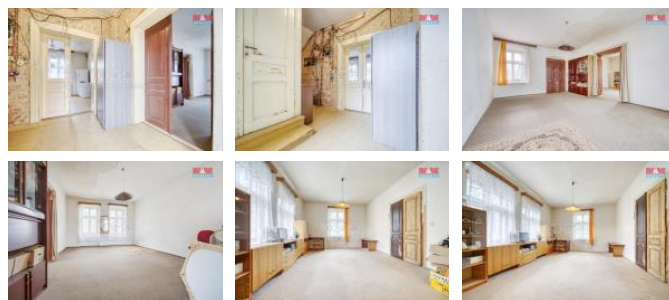

K prodeji, Rodinný d m, 160 m2

íslo inzerátu (ID): 4290088 Datum vydání: 22.11.2024

Cena za nemovitost:

5 200 000 K

Lokalita:

Plzeň -sever

Nabízím k prodeji rodinný d m - zem d lskou usedlost v obci Kun jovice. Pokud hledáte klid a relax pro svoje bydlení, v ele doporu ují tuto nemovitost, která je p ed rekonstrukcí a skýtá spoustu možností k realizaci krásného bydlení. D m disponuje bytovou jednotkou o velikosti 4+kk, která již má zapo atou rekonstrukci jako nap íklad elektroinstalace, odpady, voda v plastu, betonové podlahy, vnit ní omítky. V podkroví nad celým domem je možno vybudovat další bytovou jednotku. D m je z velké ásti podsklepen. áste né zateplení obytné ásti. Na d m navazují další budovy typu velkého hospodá ského stavení, které je možné využít jako dílny í sklady nebo k chovu domácího zví ectva (kon , krávy, ovce apod). Voda studni ní. Odpady svedeny do žumpy. Na pozemku jsou vzrostlé, ovocné stromy a dva o echy. Nemovitost disponuje 3 vjezdy na ve ejnou komunikaci. Veškerá ob anská vybavenost je 2 km v obci Všeruby. V ele doporu ují si domluvit prohlídku.

ID inzerátu ESO:	4290088
Inzerát aktualizován:	22.11.2024
Inzerát vydán:	04.11.2024
ID zakázky v RK:	900889099
Poloha objektu:	Samostatný
Budova je z:	Smíšená
Stav:	Velmi dobrý
Vlastnictví:	Osobní
Užitná plocha:	160 m2
Plocha pozemku:	2418 m2
Kód zakázky:	889099