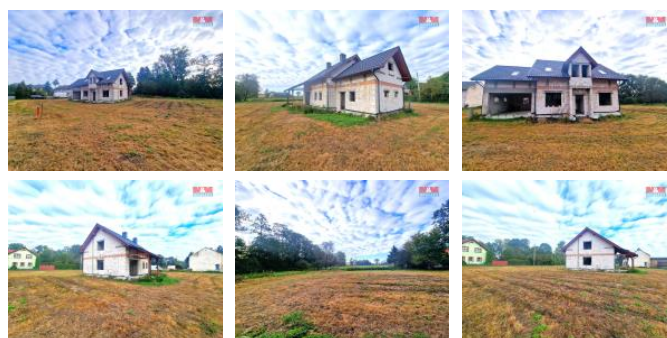

## K prodeji, Rodinný d m, 160 m2

íslo inzerátu (ID): 4283830 Datum vydání: 29.01.2025

Cena za nemovitost:

**3 500 000 K**

Lokalita:  
**Opava**

Prodáme rodinný d m o celkové velikosti 160 m2, který se nachází na klidném místě v blízkosti Opavy části Kateřinky (Pilszecz), hned za hranicí městem. K domu vede obecní asfaltová komunikace, s vjezdem přímo na pozemek. D m je ve stádiu hrubé stavby, s kompletní stěnou z pálených tašek s klempířskými prvky, střešními okny a dvěma komíny. Má praktickou dvojpodlažní vnitřní dispozici 6+kk s koupelnou a WC v každém podlaží, garáží a zastřešenou terasou. Samotná stavba domu je z tvárnic s provedenou hydroizolací základů. Na pozemku je přípojka vody z obecního řádu a elektřina je k dispozici u hranice pozemku. Prostorný rovinný pozemek o celkové výměře 2300 m2. Finální dokončení domu dle vlastních představ. Více informací Vám rádi poskytneme při prohlídce, včetně možnosti vhodného financování.

ID inzerátu ESO:	4283830
Inzerát vydán:	10.10.2024
Inzerát aktualizován:	29.01.2025
ID zakázky v RK:	900887411
Poloha objektu:	Samostatný
Stav:	Velmi dobrý
Vlastnictví:	Osobní
Užitná plocha:	160 m2
Plocha pozemku:	2300 m2
Parkování:	Garáž
Kód zakázky:	887411