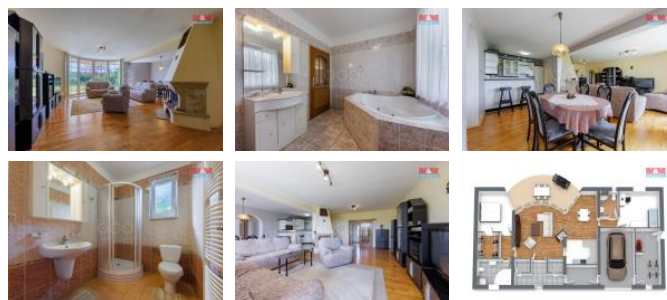

K prodeji, Rodinný d m, 160 m²

íslo inzerátu (ID): 4272595 Datum vydání: 26.08.2024

Cena za nemovitost:

9 999 000 K

Lokalita:

Hledáte p íjemné a útulné bydlení v lukrativní ásti láze ského m sta Františkovy Lázn ? Pokud ano, tak práv pro Vás máme v nabídce rodinný d m o dispozici 3+kk, který je jednopodlažní, zateplený, má plastová okna, centrální vysava , podlahové topení v kuchyni a v obou koupelnách. Obývací pokoj a ložnice má radiátory zabudované v zemi. D m má vstupní chodbu se dv ma technickými místnostmi, a to prádelnu s pr chodem do garáže a dílny. Propojený obývací pokoj s jídelnou a kuchyní mají vstup na terasu, možnost vytáp ní krbovými kamny. Napravo je pokoj a jedna koupelna s toaletou. Vlevo se nachází druhá koupelna s toaletou a ložnice se šatnou, ze které je také vstup na terasu. K domu náleží udržovaná zahrada o celkové ploše 672 m², na které se rozprostírá zast ešený bazén se slanou vodou. V p ípad zájmu Vám zajistíme optimální variantu financování. Pokud hledáte d m bez dalších investic, v blízkosti ob anské vybavenosti a láze ských park , tak neváhejte a domluvte si prohlídku.

ID inzerátu ESO:	4272595
Inzerát vydán:	26.08.2024
ID zakázky v RK:	900882219
Poloha objektu:	Samostatný
Budova je z:	Cihla
Stav:	Velmi dobrý
Vlastnictví:	Osobní
Užitná plocha:	160 m²
Plocha pozemku:	863 m²
Parkování:	Garáž
Kód zakázky:	882219

KONTAKTNÍ ÚDAJE:

Karel Janovec

Tel:

296 399 006

Email:

info@mmreality.cz

**MaM reality holding,
a.s.**

Tel:

800 100 446

Adresa:

**Krakovská 1675/2, 11000
Praha - Nové M sto**

Web:

www.mmreality.cz