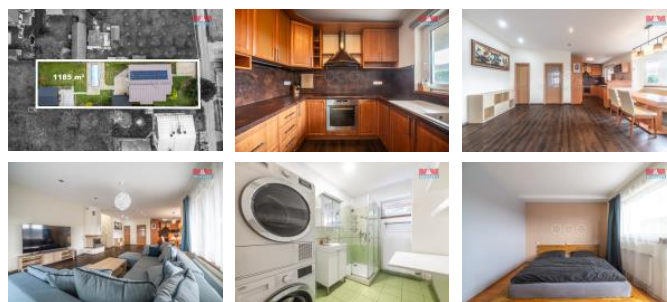

K prodeji, Rodinný d m, 160 m2

íslo inzerátu (ID): 4266770 Datum vydání: 21.09.2024

Cena za nemovitost:

10 850 000 K

Lokalita:

Nabízíme k prodeji prostorný rodinný d m v osobním vlastnictví s užitnou plochou 160 m2 a pozemkem o rozloze 1185 m2. D m se nachází v klidné ásti obce Lukove ek, což je ideální pro rodinu s d tmi. D m má dv nadzemní podlaží a jedno podzemní, celkem s 6 místnostmi. Sou ástí domu je balkon, krytý bazén o rozm rech 1,5 x 3 x 8 m a zahrada s 25 m2 zahradním zatepleným domkem. Za domem se nachází terasa o ploše p ibližn 60 m2 s altánem a letní kuchyní vybavenou my kou nádobí, která umož ũje pohodlné posezení i za nep íznivého po ásí díky venkovním žaluziím a infra topení. Energetickou úsporu zajiš ũje tepelné erpadlo a fotovoltaický systém po ízený v roce 2023. Obývací pokoj je spojen s kuchyní a vybaven podlahovým vytáp ěním, zatímco ostatní místnosti jsou vytáp ěny radiátory. Parkování je možné pro dva automobily na pozemku a dva p ed domem. Autobusová zastávka je vzdálena pouhých 400 m od domu. Pro další informace a sjednání prohlídky neváhejte kontaktovat maklé e.

ID inzerátu ESO:	4266770
Inzerát aktualizován:	21.09.2024
Inzerát vydán:	01.08.2024
ID zakázky v RK:	900881006
Poloha objektu:	Samostatný
Budova je z:	Cihla
Stav:	Dobrý
Vlastnictví:	Osobní
Užitná plocha:	160 m2
Plocha pozemku:	1185 m2
Kód zakázky:	881006