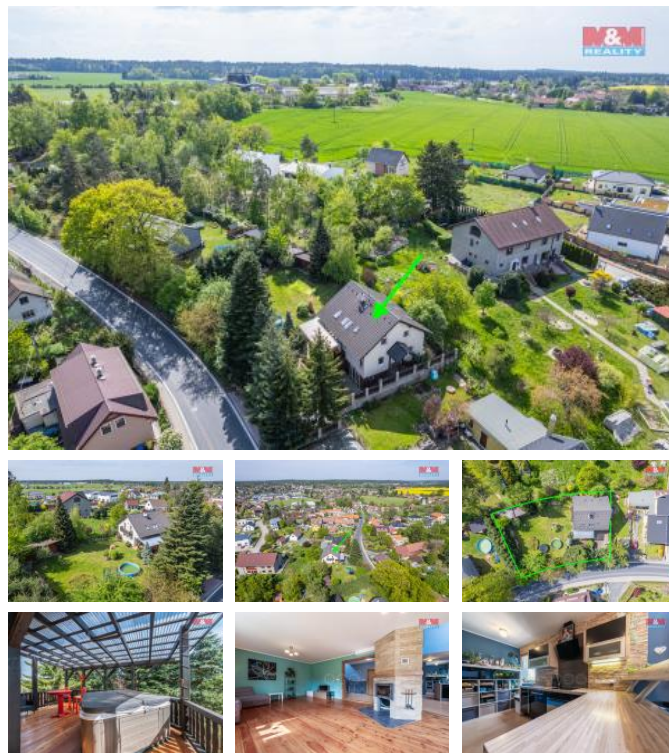

## K prodeji, Rodinný d m, 160 m2

íslo inzerátu (ID): 4243111 Datum vydání: 28.11.2024

Cena za nemovitost:

**14 750 000 K**

Lokalita:

### Praha-východ

Nabízíme k prodeji p ekrásný rodinný d m umíst ěný v klidné ásti obce Srbín, který se pyší velmi dobrým stavem a d ev nou konstrukcí. Tento lákavý d m je rozprost ěn na 2 nadzemních podlažích s celkovým po tem 5 místností, které poskytují dostatek prostoru pro pohodlné bydlení. Užitná plocha nemovitosti o velikosti 160m2 spole ěn s pozemkem o rozloze 954m2 p edstavují ideální prostor pro Váš nový domov. P íjemná okrasná i užitková zahrada se vzrostlými stromy a ke i Vás ur ěit nadchne. Jedná se o samostatn ě stojící d m, vyhledávaný pro svou výjime nou polohu v p írod ě a zárove ě dobrou dopravní dostupnost do Prahy a í an. Lokalita Srbín je známá svou vybaveností a p íjemným prost edím pro pohodové bydlení. Nechte se okouzlit možností stát se sou ástí této úžasné komunity. Tato nemovitost o ekává svého nového majitele, který ocení kvalitu, klid a p írodní krásu tohoto místa. T ěšíme se na Vaši návšt ěvu a jist budete nadšeni.

ID inzerátu ESO:	4243111
Inzerát vydán:	03.05.2024
Inzerát aktualizován:	28.11.2024
ID zakázky v RK:	900871638
Poloha objektu:	Samostatný
Budova je z:	D evostavba
Stav:	Velmi dobrý
Vlastnictví:	Osobní
Užitná plocha:	160 m2
Plocha pozemku:	954 m2
Parkování:	Garáž
Kód zakázky:	871638