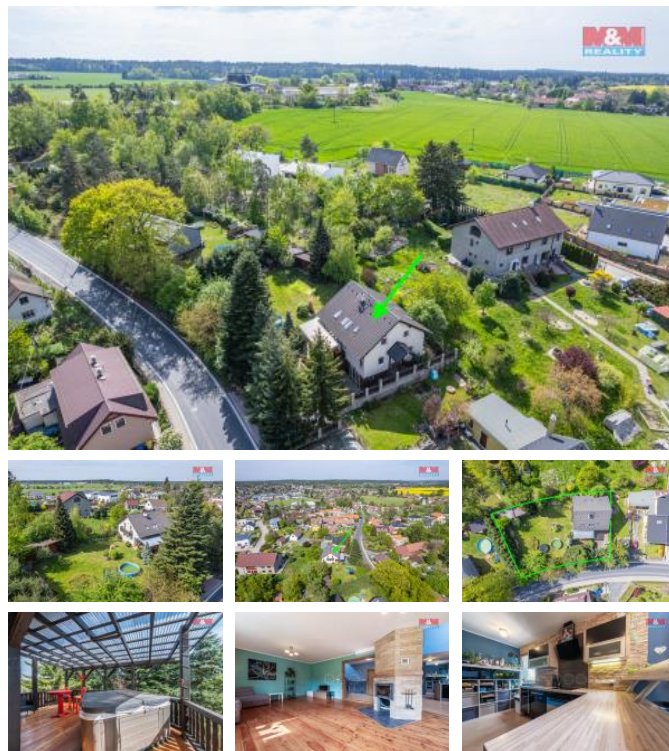

K prodeji, Rodinný d m, 160 m2

íslo inzerátu (ID): 4243111 Datum vydání: 16.09.2024

Cena za nemovitost:

14 750 000 K

Lokalita:

Nabízíme k prodeji p ekrásný rodinný d m umíst ěný v klidné ásti obce Srbín, který se pyší velmi dobrým stavem a d ev nou konstrukcí. Tento lákavý d m je rozprost ěn na 2 nadzemních podlažích s celkovým po tem 5 místností, které poskytují dostatek prostoru pro pohodlné bydlení. Užitná plocha nemovitosti o velikosti 160m2 spole ěn s pozemkem o rozloze 954m2 p edstavují ideální prostor pro Váš nový domov. P íjemná okrasná i užitková zahrada se vzrostlými stromy a ke i Vás ur it nadchne. Jedná se o samostatn stojící d m, vyhledávaný pro svou výjime nou polohu v p írod ě a zárove dobrou dopravní dostupnost do Prahy a í an. Lokalita Srbín je známá svou vybaveností a p íjemným prost edím pro pohodové bydlení. Nechte se okouzlit možností stát se sou ástí této úžasné komunity. Tato nemovitost o ekává svého nového majitele, který ocení kvalitu, klid a p írodní krásu tohoto místa. T šíme se na Vaši návšt vu a jist budete nadšeni.

ID inzerátu ESO:	4243111
Inzerát vydán:	03.05.2024
Inzerát aktualizován:	16.09.2024
ID zakázky v RK:	900871638
Poloha objektu:	Samostatný
Budova je z:	D evostavba
Stav:	Velmi dobrý
Vlastnictví:	Osobní
Užitná plocha:	160 m2
Plocha pozemku:	954 m2
Parkování:	Garáž
Kód zakázky:	871638