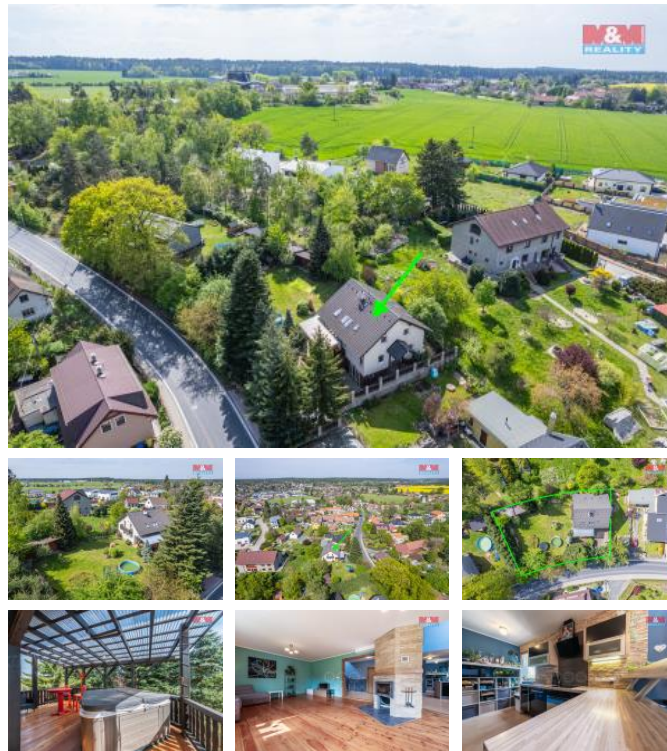

K prodeji, Rodinný d m, 160 m2

íslo inzerátu (ID): 4243111 Datum vydání: 28.11.2024

Cena za nemovitost:

14 750 000 K

Lokalita:

Praha-východ

Nabízíme k prodeji p ekrásný rodinný d m umíst ěný v klidné ásti obce Srbín, který se pyší velmi dobrým stavem a d ev nou konstrukcí. Tento lákavý d m je rozprost ěn na 2 nadzemních podlažích s celkovým po tem 5 místností, které poskytují dostatek prostoru pro pohodlné bydlení. Užitná plocha nemovitosti o velikosti 160m2 spole n s pozemkem o rozloze 954m2 p edstavují ideální prostor pro Váš nový domov. P íjemná okrasná i užitková zahrada se vzrostlými stromy a ke i Vás ur it nadchne. Jedná se o samostatn stojící d m, vyhledávaný pro svou výjime nou polohu v p írod ě a zárove dobrou dopravní dostupnost do Prahy a í an. Lokalita Srbín je známá svou vybaveností a p íjemným prost edím pro pohodové bydlení. Nechte se okouzlit možností stát se sou ástí této úžasné komunity. Tato nemovitost o ekává svého nového majitele, který ocení kvalitu, klid a p írodní krásu tohoto místa. T šíme se na Vaši návšt vu a jist budete nadšeni.

ID inzerátu ESO:	4243111
Inzerát vydán:	03.05.2024
Inzerát aktualizován:	28.11.2024
ID zakázky v RK:	900871638
Poloha objektu:	Samostatný
Budova je z:	D evostavba
Stav:	Velmi dobrý
Vlastnictví:	Osobní
Užitná plocha:	160 m2
Plocha pozemku:	954 m2
Parkování:	Garáž
Kód zakázky:	871638