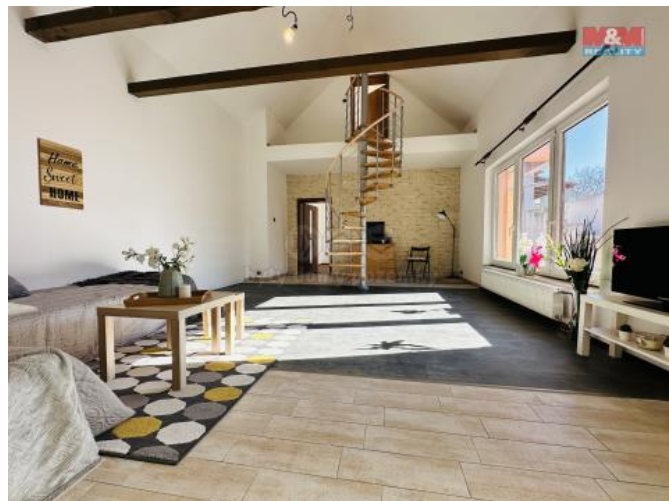

K prodeji, Rodinný d m, 160 m²

íslo inzerátu (ID): 4223520 Datum vydání: 28.11.2024

Cena za nemovitost:

7 750 000 K

Lokalita:

Brno-venkov

Nov nabízíme k prodeji rodinný d m v obci Medlov s podlahovou plochou 160 m².

Jedná se o p ízemní d m z cihlového zdiva o dispozici 6+1. Dominantou domu je kuchyn propojená s obývacím pokojem odkud je francouzským oknem vstup p ímo na uzav ený dvorek s posezením. Z kuchyn jsou dva pokoje a vstup na chodbu. Z chodby je vstup do dalšího samostatného pokoje, komory, koupelny a navazuje prostorná společ enská místnost se vstupem do ložnice a podkrovní ložnice.

Vytáp ní domu je zajišt no pomocí elektro kotle a teplovodních krbových kamen napojených v ásti domu na radiátory a v ásti domu na podlahové vytáp ní, oh ev vody elektrickým bojlerem. Sou ástí domu je sklep, udírna, domácí dílna a v zadní ásti je zahrádka s p íjezdovou cestou.

V obci Medlov je áste ná ob anská vybavenost - škola, mate ská školka, sportovišt , restaurace, cyklostezka. Parkování je možné p ímo p ed domem.

V p ípad zájmu o více informací í dohodnutí termínu prohlídky nás neváhejte kontaktovat.

ID inzerátu ESO:	4223520
Inzerát aktualizován:	28.11.2024
Inzerát vydán:	22.02.2024
ID zakázky v RK:	900864032
Poloha objektu:	adový
Budova je z:	Cihla
Stav:	Velmi dobrý
Vlastnictví:	Osobní
Užitná plocha:	160 m²
Plocha pozemku:	550 m²
Kód zakázky:	864032

KONTAKTNÍ ÚDAJE:

David Jelínek

Tel:

296 399 006

Email:

info@mmreality.cz

**MaM reality holding,
a.s.**

Tel:

800 100 446

Adresa:

Krakovská 1675/2, 11000

Praha - Nové M sto

Web:

www.mmreality.cz