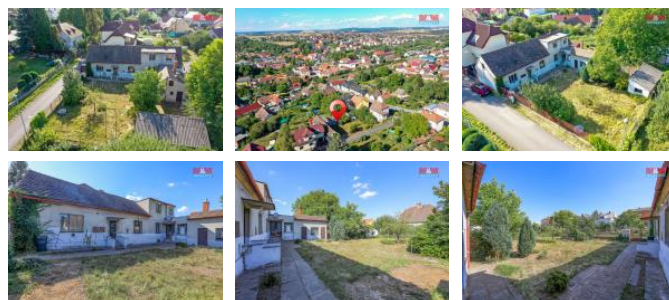

K prodeji, Rodinný d m, 159 m2

íslo inzerátu (ID): 4271345 Datum vydání: 22.08.2024

Cena za nemovitost:

4 000 000 K

Lokalita:

Na prodej rodinný d m v obci Vejprnice, Na Vrchu v klidné ásti na parcele o celkové ploše 537 m2. D m je ur en k rekonstrukci nebo pozemek využít pro novostavbu. V obci veškerá ob anská vybavenost a kousek od domu je zastávka MHD do Plzně a okolí. Pro více informací m neváhejte kontaktovat. Stupka 720 632 051

ID inzerátu ESO:	4271345
Inzerát aktualizován:	22.08.2024
Inzerát vydán:	20.08.2024
ID zakázky v RK:	900882816
Poloha objektu:	Samostatný
Budova je z:	Cihla
Stav:	P ed rekonstrukcí
Vlastnictví:	Osobní
Užitná plocha:	159 m2
Plocha pozemku:	537 m2
Kód zakázky:	882816