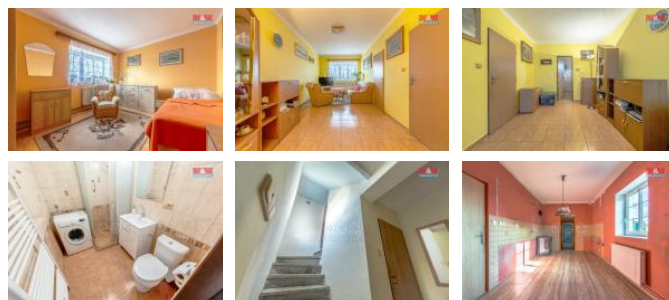

K prodeji, Rodinný d m, 159 m²

íslo inzerátu (ID): 4223703 Datum vydání: 31.05.2024

Cena za nemovitost:

4 950 000 K

Lokalita:

Nabízíme k prodeji prostorný cihlový rodinný d m, který je samostatn stojící stavbou umíst nou p ímo v centru malebné obce K ešice u Litom íc. V dom , který stojí na pozemku o rozloze 797 m², poskytuje celkovou užitnou plochu 159 m² a má dispozici dvou bytových jednotek 2+1 a 5+1. Každá bytová jednotka má sv j plynom r i elektrom r. V dom jsou také dv garážové místa a společ enská místnost. Na zahrad se nachází bazén a pergola. Vytáp ní je ešeno plynovým kotlem s p ipojením na radiátory. Pro bližší informace a domluvení ásu prohlídky kontaktujte maklé e. Nejvýhodn ější financování Vám zajistí naše M&M Finance zdarma.

ID inzerátu ESO:	4223703
Inzerát aktualizován:	31.05.2024
Inzerát vydán:	22.02.2024
ID zakázky v RK:	900863156
Poloha objektu:	Samostatný
Budova je z:	Cihla
Stav:	Dobrý
Vlastnictví:	Osobní
Užitná plocha:	159 m²
Plocha pozemku:	797 m²
Parkování:	Garáž
Balkón:	ANO
Kód zakázky:	863156

KONTAKTNÍ ÚDAJE:

Ivan Novák

Tel:

296 399 006

Email:

info@mmreality.cz

**MaM reality holding,
a.s.**

Tel:

800 100 446

Adresa:

**Krakovská 1675/2, 11000
Praha - Nové M sto**

Web:

www.mmreality.cz