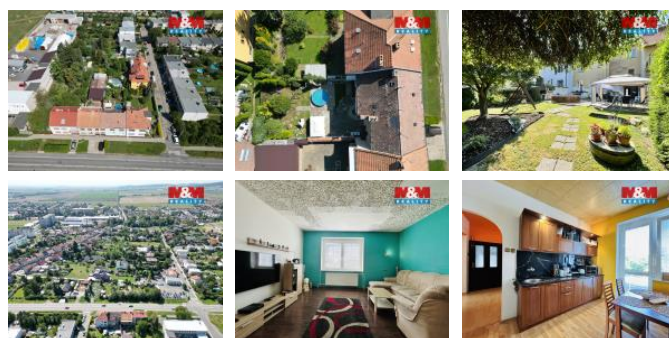

K prodeji, Rodinný d m, 158 m2

íslo inzerátu (ID): 4394677 Datum vydání: 24.04.2026

Cena za nemovitost:

6 700 000 K

Lokalita:

Prost jov

Nabízíme k prodeji rodinný d m v Prost jov , ulice Plumlovská. Jedná se o d m s dv mi podlažími a p dou, kterou je možno využít pro p ípadné další bydlení. Sou ástí domu je také pr jezd na pozemek. D m je z v tší ástí podsklepený a má balkón. Jedná se aktuáln o dv samostatné bytové jednotky. Ve zvýšeném p ízemí se nachází kuchyn , koupelna s wc, obývací pokoj a ložnice - užitná plocha 75 m2. V pat e jsou dva pokoje, obývací pokoj, kuchyn , koupelna s wc - užitná plocha 83 m2. D m je cihlový a je p ípojený na veškeré inženýrské sít . Celková plocha parcely je 353 m2. V dom je možnost vybudovat t etí samostatnou bytovou jednotku o rozloze 83 m2, je tedy možnost koup í za ú elem investice. V míst je také možnost podnikat a z ídit autoservis neb pneuservis. Pro více informací kontaktujte maklé e. Možnost vým ny za byt nebo menší d m s doplatkem.

ID inzerátu ESO:	4394677
Inzerát aktualizován:	24.04.2026
Inzerát vydán:	08.04.2026
ID zakázky v RK:	900938722
Poloha objektu:	adový
Budova je z:	Cihla
Stav:	Dobrý
Vlastnictví:	Osobní
Užitná plocha:	158 m2
Plocha pozemku:	353 m2
Balkón:	ANO
Kód zakázky:	938722