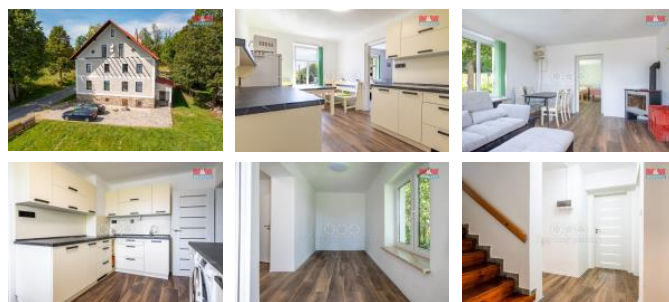

K prodeji, Rodinný d m, 158 m2

íslo inzerátu (ID): 4271730 Datum vydání: 03.03.2025

Cena za nemovitost:

11 500 000 K

Lokalita:
Prachatice

Nabízíme k prodeji krásný rodinný d m v obci eské Žleby, část Stožec, k ideální p em n na penzion i podobné investici zám ry. Tento samostatn stojící d m se nachází v klidné ásti obce a disponuje dv ma nadzemními a jedním podzemním podlažím. Nemovitost je ve velmi dobrém stavu a p ipravena k okamžitému využití. Celková užitná plocha domu je 158 m2, což zahrnuje až 10 místností na celkem t ech podlažích, poskytujících dostatek prostoru pro r zné možnosti uspo ádání. K dispozici je také pozemek o vým ě 283 m2. Konstrukce domu je smíšená a díky své poloze nabízí skv lou dostupnost do okolní p írody a turistických atrakcí. Pro více informací a sjednání prohlídky nás neváhejte kontaktovat. Skv lá p íležitost k rozjezdu vlastního podnikání nebo zajišt ění komfortního bydlení!

ID inzerátu ESO:	4271730
Inzerát aktualizován:	03.03.2025
Inzerát vydán:	21.08.2024
ID zakázky v RK:	900880522
Poloha objektu:	Samostatný
Budova je z:	Smíšená
Stav:	Velmi dobrý
Vlastnictví:	Osobní
Užitná plocha:	158 m2
Plocha pozemku:	283 m2
Kód zakázky:	880522