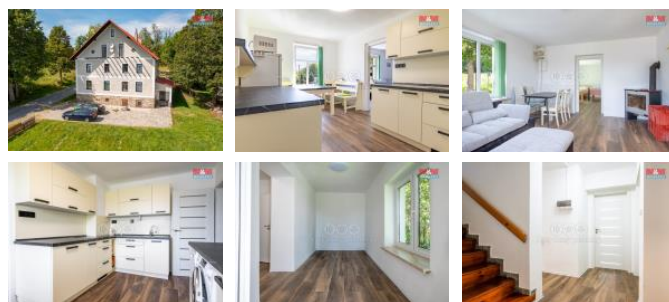

K prodeji, Rodinný d m, 158 m2

íslo inzerátu (ID): 4271730 Datum vydání: 28.11.2024

Cena za nemovitost:

11 500 000 K

Lokalita:
Prachatice

Nabízíme k prodeji krásný rodinný d m v obci eské Žleby, část Stožec, k ideální p em n na penzion i podobné investici zám ry. Tento samostatn stojící d m se nachází v klidné ásti obce a disponuje dv ma nadzemními a jedním podzemním podlažím. Nemovitost je ve velmi dobrém stavu a p ipravena k okamžitému využití. Celková užitná plocha domu je 158 m2, což zahrnuje až 10 místností na celkem t ech podlažích, poskytujících dostatek prostoru pro r zné možnosti uspo ádání. K dispozici je také pozemek o vým ě 283 m2. Konstrukce domu je smíšená a díky své poloze nabízí skv lou dostupnost do okolní p írody a turistických atrakcí. Pro více informací a sjednání prohlídky nás neváhejte kontaktovat. Skv lá p íležitost k rozjezdu vlastního podnikání nebo zajišt ní komfortního bydlení!

ID inzerátu ESO:	4271730
Inzerát aktualizován:	28.11.2024
Inzerát vydán:	21.08.2024
ID zakázky v RK:	900880522
Poloha objektu:	Samostatný
Budova je z:	Smíšená
Stav:	Velmi dobrý
Vlastnictví:	Osobní
Užitná plocha:	158 m2
Plocha pozemku:	283 m2
Kód zakázky:	880522