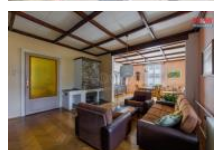

K prodeji, Rodinný d m, 155 m2

íslo inzerátu (ID): 4277138 Datum vydání: 22.11.2024

Cena za nemovitost:

4 500 000 K

Lokalita:

Nabízíme Vám k prodeji unikátní rodinný d m situovaný v klidné části obce Kraslice. Tento prostorný d m s úžasnou atmosférou je ideální pro rodinné bydlení, nabízí 5 místností rozprostřených na dvou nadzemních podlažích a jedno podzemní podlaží. Velkým benefitem, je možnost rozšíření obytné části do podzemních prostor. Konstrukce domu je cihlová a celková užitná plocha činí 155 m2. K domu náleží rozlehlý pozemek o výměře 1.856 m2, kde si můžete užívat krásnou přírodní scenérii. Nádherné klidné prostředí je ideální pro relaxaci a aktivní odpočinek. Velkou výhodou je blízkost lyžařského areálu na Bublav, vhodné pro milovníky zimních sportů. Stav nemovitosti je dobrý, takže můžete ihned sloužit jako pohodlné rodinné bydlení. Pokud hledáte harmonii klidného bydlení s možností aktivního odpočinku v přírodě, tento d m je pro Vás tou pravou volbou. Neváhejte a domluvte si prohlídku ještě dnes.

ID inzerátu ESO:	4277138
Inzerát aktualizován:	22.11.2024
Inzerát vydán:	12.09.2024
ID zakázky v RK:	900883276
Poloha objektu:	Samostatný
Budova je z:	Cihla
Stav:	Dobrý
Vlastnictví:	Osobní
Užitná plocha:	155 m2
Plocha pozemku:	2060 m2
Parkování:	Garáž
Balkón:	ANO
Kód zakázky:	883276