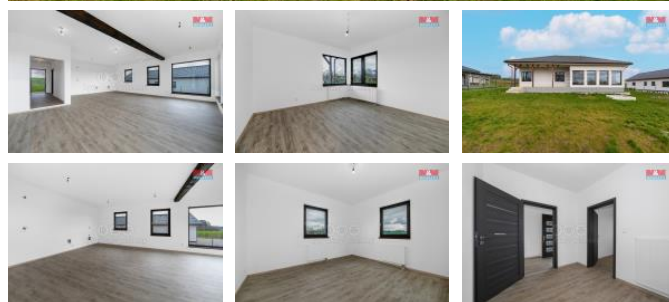

K prodeji, Rodinný d m, 154 m2

islo inzerátu (ID): 4287616 Datum vydání: 17.01.2025

Cena za nemovitost:

9 300 000 K

Lokalita:

Píze -sever

Nabízíme k prodeji novostavbu rodinného domu v klidné části obce Lochousice Tato jedinečná d evostavba se rozkládá na pozemku o rozloze 1600 m2 a nabízí tak skvělou příležitost pro poklidné bydlení s dostatkem soukromí. Dům o celkové užité ploše 154 m2 disponuje 9 místnostmi, což umožňuje flexibilní využití prostoru podle individuálních potřeb nového majitele. Nemovitost skvěle kombinuje moderní architekturu s klasickými materiály, což z ní činí okouzlující a zároveň ekologický domov. Ideální místo pro rodiny hledající klidné a příjemné stylové bydlení v dosahu přírodních krás a městské infrastruktury. Nechte se okouzlit prostědí a kvalitou této nemovitosti, která je připravena k nastěhování. Kontaktujte makléře pro více informací nebo prohlídku.

ID inzerátu ESO:	4287616
Inzerát aktualizován:	17.01.2025
Inzerát vydán:	23.10.2024
ID zakázky v RK:	900889187
Poloha objektu:	Samostatný
Budova je z:	D evostavba
Stav:	Velmi dobrý
Vlastnictví:	Osobní
Užitná plocha:	154 m2
Plocha pozemku:	1600 m2
Kód zakázky:	889187