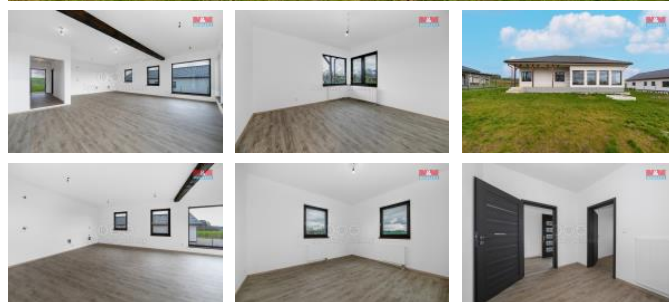

K prodeji, Rodinný d m, 154 m2

islo inzerátu (ID): 4287616 Datum vydání: 22.11.2024

Cena za nemovitost:

9 300 000 K

Lokalita:

Píze -sever

Nabízíme k prodeji novostavbu rodinného domu v klidné části obce Lochousice Tato jedinečná d evostavba se rozkládá na pozemku o rozloze 1600 m2 a nabízí tak skvělou příležitost pro poklidné bydlení s dostatkem soukromí. Dům o celkové užité ploše 154 m2 disponuje 9 místnostmi, což umožňuje flexibilní využití prostoru podle individuálních potřeb nového majitele. Nemovitost skvěle kombinuje moderní architekturu s klasickými materiály, což z ní činí okouzlující a zároveň ekologický domov. Ideální místo pro rodiny hledající klidné a příjemné bydlení v dosahu přírodních krás a městské infrastruktury. Nechte se okouzlit prostědí a kvalitou této nemovitosti, která je připravena k nastěhování. Kontaktujte makléře pro více informací nebo prohlídku.

ID inzerátu ESO:	4287616
Inzerát aktualizován:	22.11.2024
Inzerát vydán:	23.10.2024
ID zakázky v RK:	900889187
Poloha objektu:	Samostatný
Budova je z:	D evostavba
Stav:	Velmi dobrý
Vlastnictví:	Osobní
Užitná plocha:	154 m2
Plocha pozemku:	1600 m2
Kód zakázky:	889187