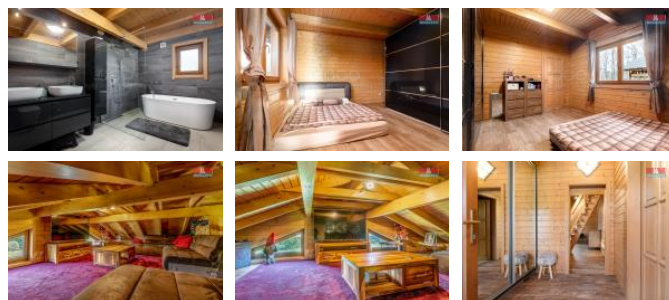

K prodeji, Rodinný d m, 154 m2

Cena za nemovitost:

0 K

íslo inzerátu (ID): 4209855 Datum vydání: 31.05.2024

Lokalita:

Dovolujeme si Vám nabídnout exkluzivní nabídku rodinného domu. Jedná se o roubenou dřevěnou stavbu kolaudovanou v roce 2017. Při vstupu do domu je prostorná hala s odkládací a vestavnou skříní a dále vstup do technické místnosti. Obývací pokoj je propojený s jídelnou a kuchyňským koutem a samostatnou spíží. Tyto prostory umožňují i vstup na zahradu. V přízemí domu je dále ložnice a koupelna s toaletou. V podkroví domu je prostor pro relaxaci. Dům je koncipovaný s možností vybudování dalšího pokoje, případně vypracovaná studie na přístavbu domu. Zahradu o výměře 1370 m² umožní spoustu možných aktivit od odpočinku až po pěstování zeleniny, vybudování bazénu, wellness centra atd. V obci jsou stáje pro koně, možnost vyjíždět k jíždě a tréninku, je zde i penzion. Nemovitost je možné využít i dalším projektem, například Lesní školka, pronajmání k rekreačním účelům atd.. Bližší informace u makléře.

Kupující může využít převzetí hypotéky u české společnosti s úrokem 2,49% zafixovaném do 30.9.2029.

ID inzerátu ESO:	4209855
Inzerát aktualizován:	31.05.2024
Inzerát vydán:	28.12.2023
ID zakázky v RK:	900858600
Poloha objektu:	Samostatný
Budova je z:	Dřevostavba
Stav:	Velmi dobrý
Vlastnictví:	Osobní
Užitná plocha:	154 m²
Plocha pozemku:	1494 m²
Kód zakázky:	858600

KONTAKTNÍ ÚDAJE:

Marcela Marcinová

Tel:

296 399 006

Email:

info@mmreality.cz

MaM reality holding,

a.s.

Tel:

800 100 446

Adresa:

Krakovská 1675/2, 11000

Praha - Nové Město

Web:

www.mmreality.cz