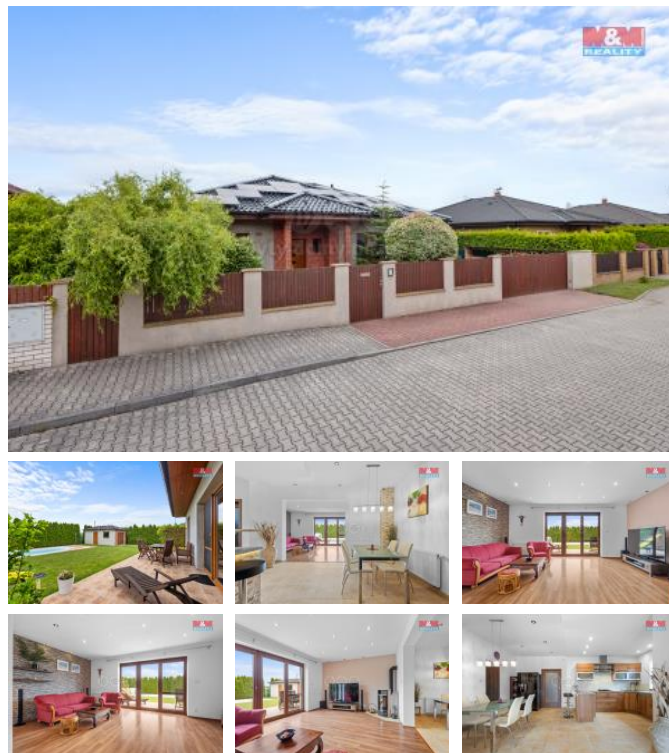

K prodeji, Rodinný d m, 153 m2

íslo inzerátu (ID): 4252948 Datum vydání: 22.10.2024

Cena za nemovitost:

17 500 000 K

Lokalita:

Nabízíme výjimečný rodinný d m 4+1 o užitné ploše 153 m2, situovaný na pozemku o rozloze 711 m2 v oblíbené a tiché části obce Mochov. D m z cihly je ideálním řešením pro pohodlné bydlení s drazem na detail a ekonomickou efektivitu, díky nízkým energetickým nákladům a fotovoltaické elektrárně na střeše. Interiér nabízí prostorný obývací pokoj s krbem, moderně vybavenou kuchyň, koupelnu s vířivou vanou, šatnu a technickou místnost a tři ložnice. K domu náleží i terasa. D m nabízí podlahové vytápění, bezbariérový přístup, dálkově ovládanou bránu a vrata s automatickým otevíráním do garáže. Bezpečnost zajišťuje kamerový systém a alarm. Součástí je také garáž s dílnou, zahradní domek a udržovaná zahrada s automatickým zavlažováním a vyhlášeným plně automatickým bazénem. Lokalita s parkem za domem zaručuje klid a soukromí. Ideální pro rodinný život, s výbornou dostupností do Prahy. Tento d m splní všechny vaše požadavky.

ID inzerátu ESO:	4252948
Inzerát vydán:	06.06.2024
Inzerát aktualizován:	22.10.2024
ID zakázky v RK:	900874204
Poloha objektu:	Samostatný
Budova je z:	Cihla
Stav:	Velmi dobrý
Vlastnictví:	Osobní
Užitná plocha:	153 m2
Plocha pozemku:	711 m2
Parkování:	Garáž
Kód zakázky:	874204