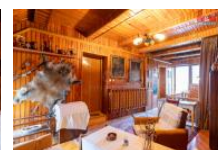

K prodeji, Rodinný d m, 152 m2

íslo inzerátu (ID): 4301426 Datum vydání: 17.01.2025

Cena za nemovitost:

3 490 000 K

Lokalita:

Krom íž

Nabízíme k prodeji rodinný d m v klidné obci Ba ice, vzdálené p íbližn 7 km od Krom íže. D m je po p estavb z 90. let a je ideální pro rodinné bydlení nebo podnikání, ale vyžaduje renovaci, což umož ůje p ízp sobení podle vlastních p edstav.

Obytná ást o užitné ploše 152 m2 je áste n podsklepená a zahrnuje kuchy , ty i prostorné místnosti, terasu a sociální zázemí. Sou ástí nemovitosti je rozlehlý pozemek o vým ě 1214 m2, na kterém se nachází zahrada a multifunk ní hospodá ská budova. Ta nabízí garáž pro dv auta, dílnu, sklípek a letní kuchy ku s udírnou. Objekt je napojen na plyn a studni ní vodu.

Pozemek se skládá ze dvou zahrad – jedna s letním posezením, skleníkem a druhá, klidná a soukromá, s ovocnými stromy a samostatným p íjezdem. D m leží na klidném okraji obce s výbornou dostupností do m stské infrastruktury. Skv lá p íležitost pro ty, kte í hledají prostor s neomezeným potenciálem. Více informací u maklé ě

ID inzerátu ESO:	4301426
Inzerát aktualizován:	17.01.2025
Inzerát vydán:	29.12.2024
ID zakázky v RK:	900894895
Poloha objektu:	adový
Budova je z:	Cihla
Stav:	Dobrý
Vlastnictví:	Osobní
Užitná plocha:	152 m2
Plocha pozemku:	1214 m2
Lodžie:	ANO
Kód zakázky:	894895