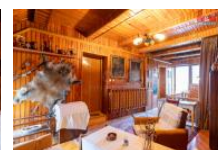

K prodeji, Rodinný d m, 152 m2

íslo inzerátu (ID): 4301426 Datum vydání: 19.02.2025

Cena za nemovitost:

3 490 000 K

Lokalita:

Krom íž

Nabízíme k prodeji rodinný d m v klidné obci Ba ice, vzdálené p íbližn 7 km od Krom íže. D m je po p estavb z 90. let a je ideální pro rodinné bydlení nebo podnikání, ale vyžaduje renovaci, což umož ũje p ízp sobení podle vlastních p edstav.

Obytná ást o užitné ploše 152 m2 je áste n podsklepená a zahrnuje kuchy , ty i prostorné místnosti, terasu a sociální zázemí. Sou ástí nemovitosti je rozlehlý pozemek o vým ě 1214 m2, na kterém se nachází zahrada a multifunk ní hospodá ská budova. Ta nabízí garáž pro dv auta, dílnu, sklípek a letní kuchy ku s udírnou. Objekt je napojen na plyn a studni ní vodu.

Pozemek se skládá ze dvou zahrad – jedna s letním posezením, skleníkem a druhá, klidná a soukromá, s ovocnými stromy a samostatným p íjezdem. D m leží na klidném okraji obce s výbornou dostupností do m stské infrastruktury. Skv lá p íležitost pro ty, kte í hledají prostor s neomezeným potenciálem. Více informací u maklé ě

ID inzerátu ESO:	4301426
Inzerát aktualizován:	19.02.2025
Inzerát vydán:	29.12.2024
ID zakázky v RK:	900894895
Poloha objektu:	adový
Budova je z:	Cihla
Stav:	Dobrý
Vlastnictví:	Osobní
Užitná plocha:	152 m2
Plocha pozemku:	1214 m2
Lodžie:	ANO
Kód zakázky:	894895