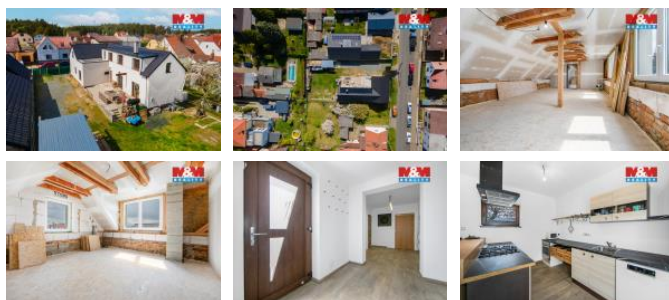

K prodeji, Rodinný d m, 150 m²

Cena za nemovitost:

0 K

íslo inzerátu (ID): 4375488 Datum vydání: 15.12.2025

Lokalita:

Píze -sever

Nabízíme k prodeji samostatn stojící rodinný d m v klidné ásti obce Ný any. Tato cihlová stavba s užitnou plochou 150 m² se rozkládá na pozemku o celkové vým e 370 m². D m disponuje jedním nadzemním podlažím a jedním podzemním podlažím, což zahrnuje celkem 5 prostorných místností. Nemovitost je v dobrém stavu a nabízí ideální p íležitost pro rodinné bydlení v klidném prostředí s výbornou dostupností do centra obce. K domu pat í i zahrada, která poskytuje dostatek prostoru pro relaxaci i zahradní ení. Nepochybn te tuto jedine nou p íležitost a kontaktujte nás pro více informací nebo prohlídku.

ID inzerátu ESO:	4375488
Inzerát vydán:	15.12.2025
ID zakázky v RK:	900927244
Poloha objektu:	Samostatný
Budova je z:	Cihla
Stav:	Dobrý
Vlastnictví:	Osobní
Užitná plocha:	150 m ²
Plocha pozemku:	370 m ²
Kód zakázky:	927244