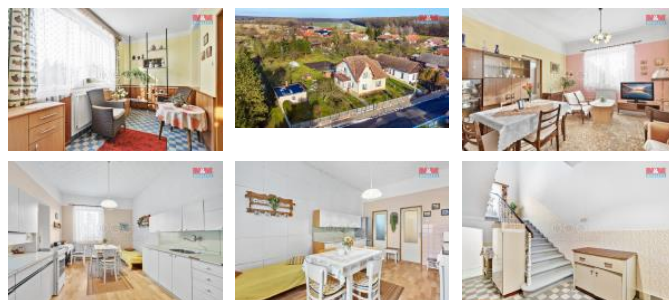

K prodeji, Rodinný d m, 150 m2

íslo inzerátu (ID): 4306704 Datum vydání: 28.01.2025

Cena za nemovitost:

4 200 000 K

Lokalita:

Hradec Králové

Nabízíme k prodeji rodinný d m z roku 1930 v obci Chot lince. Jeho užitná plocha iní 150 m2 a navíc disponuje p dou ve 2. nadzemním podlaží o rozloze 60 m2, která je vhodná k vestavb . K domu náleží rozlehlá zahrada s ovocnými stromy o vým e 2129 m2, jejíž sou ástí je garáž, k lna, skleník. Objekt je napojen na obecní kanalizaci a vytáp n plynovým kotlem, voda je zajišt na z vlastní studny. Ve 2.nadzemním podlaží je možné po zateplení a stavebních úpravách vybudovat byt se samostatným vchodem p es terasu. D m je umíst n jako poslední v ulici v klidné ásti obce. Veškerá ob anská vybavenost se nachází v 8 km vzdáleném Novém Bydžov .

ID inzerátu ESO:	4306704
Inzerát vydán:	25.01.2025
Inzerát aktualizován:	28.01.2025
ID zakázky v RK:	900896502
Poloha objektu:	Samostatný
Budova je z:	Smíšená
Stav:	Dobrý
Vlastnictví:	Osobní
Užitná plocha:	150 m2
Plocha pozemku:	2129 m2
Parkování:	Garáž
Kód zakázky:	896502