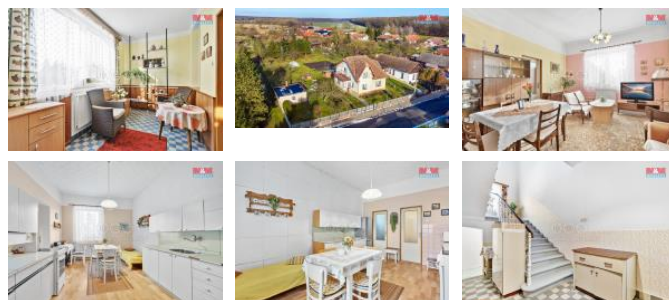

### Hradec Králové

Nabízíme k prodeji rodinný d m z roku 1930 v obci Chot lince. Jeho užitná plocha iní 150 m2 a navíc disponuje p dou ve 2. nadzemním podlaží o rozloze 60 m2, která je vhodná k vestavb . K domu náleží rozlehlá zahrada s ovocnými stromy o vým e 2129 m2, jejíž sou ástí je garáž, k lna, skleník. Objekt je napojen na obecní kanalizaci a vytáp n plynovým kotlem, voda je zajišt na z vlastní studny. Ve 2.nadzemním podlaží je možné po zateplení a stavebních úpravách vybudovat byt se samostatným vchodem p es terasu. D m je umíst n jako poslední v ulici v klidné ásti obce. Veškerá ob anská vybavenost se nachází v 8 km vzdáleném Novém Bydžov .

ID inzerátu ESO:	4306704
Inzerát vydán:	25.01.2025
Inzerát aktualizován:	03.02.2025
ID zakázky v RK:	900896502
Poloha objektu:	Samostatný
Budova je z:	Smíšená
Stav:	Dobrý
Vlastnictví:	Osobní
Užitná plocha:	150 m2
Plocha pozemku:	2129 m2
Parkování:	Garáž
Kód zakázky:	896502