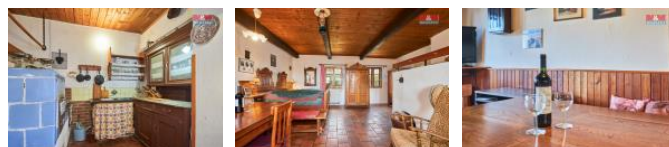

K prodeji, Rodinný d m, 150 m2

íslo inzerátu (ID): 4302114 Datum vydání: 19.02.2025

Cena za nemovitost:

5 990 000 K

 Lokalita:
eský Krumlov

Nabízíme k prodeji stylovou chalupu v malebné ásti obce Zahrádka- Rožmitál na Šumav , která je ideálním místem pro ty, kdo hledají klidné bydlení s minimem soused . Tato dvoupodlažní nemovitost je momentáln dispozi n 4+kk se dv ma koupelnami a užitnou plochu 150 m2, což ji íní ideální pro rodinnou rekreaci i bydlení. D m byl využíván k trvalému bydlení. Obývací pokoj je vybaven funk ní pecí, která dodává interiéru útulnou atmosféru. K vytáp ní je zde možné využít tepelné erpadlo nebo kotel na tuhá paliva. Chalupa je umíst ěna na polosamot ě na rohovém pozemku o rozloze 4634 m2, což umož ůuje dostatek soukromí a prostor pro zahradní ení i relaxaci. Na pozemku naleznete skleník, sklep, k lny a zahradní domky. Stav nemovitosti je dobrý, p ípraven k okamžitému bydlení. Nepropásn ěte tuto jedine ěnou p íležitost pro klidné bydlení i rekreaci!

ID inzerátu ESO:	4302114
Inzerát vydán:	04.01.2025
Inzerát aktualizován:	19.02.2025
ID zakázky v RK:	900895090
Poloha objektu:	Rohový
Budova je z:	Smíšená
Stav:	Dobrý
Vlastnictví:	Osobní
Užitná plocha:	150 m2
Plocha pozemku:	4634 m2
Parkování:	Garáž
Kód zakázky:	895090