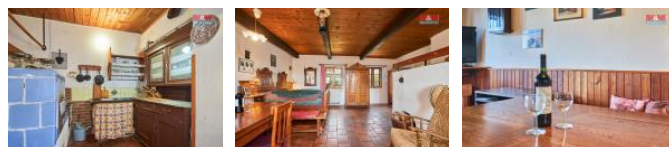

K prodeji, Rodinný d m, 150 m2

íslo inzerátu (ID): 4302114 Datum vydání: 17.01.2025

Cena za nemovitost:

5 990 000 K

 Lokalita:
eský Krumlov

Nabízíme k prodeji stylovou chalupu v malebné ásti obce Zahrádka- Rožmitál na Šumav , která je ideálním místem pro ty, kdo hledají klidné bydlení s minimem soused . Tato dvoupodlažní nemovitost je momentáln dispozi n 4+kk se dv ma koupelnami a užitnou plochu 150 m2, což ji íní ideální pro rodinnou rekreaci i bydlení. D m byl využíván k trvalému bydlení. Obývací pokoj je vybaven funk ní pecí, která dodává interiéru útulnou atmosféru. K vytáp ní je zde možné využít tepelné erpadlo nebo kotel na tuhá paliva. Chalupa je umíst ěna na polosamot ě na rohovém pozemku o rozloze 4634 m2, což umož ůuje dostatek soukromí a prostor pro zahradní ení i relaxaci. Na pozemku naleznete skleník, sklep, k lny a zahradní domky. Stav nemovitosti je dobrý, p ípraven k okamžitému bydlení. Nepropásn ěte tuto jedine ěnou p íležitost pro klidné bydlení i rekreaci!

ID inzerátu ESO:	4302114
Inzerát vydán:	04.01.2025
Inzerát aktualizován:	17.01.2025
ID zakázky v RK:	900895090
Poloha objektu:	Rohový
Budova je z:	Smíšená
Stav:	Dobrý
Vlastnictví:	Osobní
Užitná plocha:	150 m2
Plocha pozemku:	4634 m2
Parkování:	Garáž
Kód zakázky:	895090