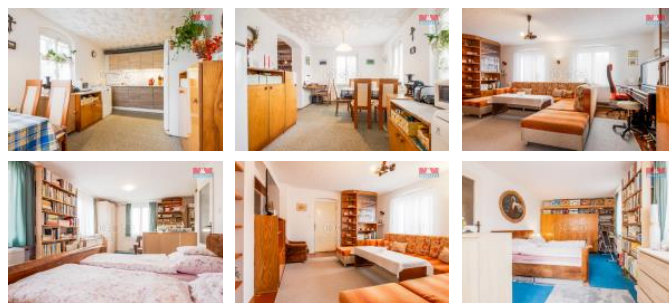

K prodeji, Rodinný d m, 150 m2

íslo inzerátu (ID): 4293981 Datum vydání: 29.01.2025

Cena za nemovitost:

4 490 000 K

Lokalita:
Liberec

Nabízíme k prodeji prostorný rodinný d m v klidné ásti obce Filipovka, katastrální území And lka. Tento samostatn stojící cihlový d m s užitnou plochou 150 m2 se nachází v povod ové zón s minimálním rizikem povodní a je ideální pro rodiny hledající klid a prostor. D m se rozkládá na dvou nadzemních podlažích a jednom podzemním podlaží. Nabízí celkem 7 místností, které lze využít podle vašich p edstav a pot eb. V p ízemi se nachází kuchyn , obývací pokoj, koupelna, samostatná toaleta a technická místnost s kotelnou. V prvním pat e je 5 pokoj . Nemovitost je p ípravena k nast hování, p ípadn ji m žete p izp sobit vlastním pot ebám a p áním. Prostorná p da skýta prostor pro vytvo ení dalších obytných místností, nebo mezonetu. Sou ástí nemovitosti je rozlehlý pozemek o velikosti 2339 m2, ideální pro zahradu, d tské h íšt í relaxa ní zónu. Nemovitost je v dobrém stavu p ípravena k okamžitému nast hování.

ID inzerátu ESO:	4293981
Inzerát aktualizován:	29.01.2025
Inzerát vydán:	20.11.2024
ID zakázky v RK:	900889648
Poloha objektu:	Samostatný
Budova je z:	Cihla
Stav:	Dobrý
Vlastnictví:	Osobní
Užitná plocha:	150 m2
Plocha pozemku:	2339 m2
Kód zakázky:	889648