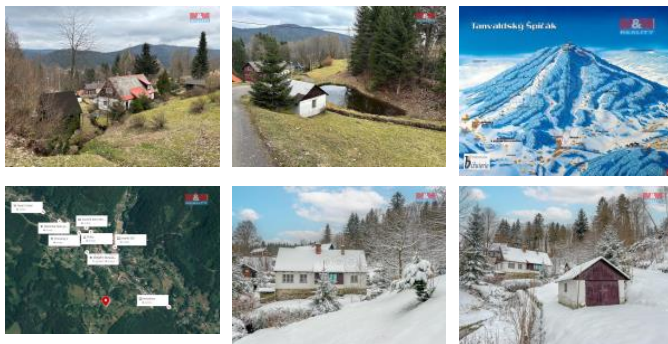

K prodeji, Rodinný d m, 150 m2

íslo inzerátu (ID): 4291904 Datum vydání: 15.01.2025

Cena za nemovitost:

7 300 000 K

Lokalita:
Jablonec nad Nisou

Útulná nemovitost zasazená do malebných Jizerských hor, nabízí ideální úto išt v klidné lokalit Dolního Maxova, kde si m žete užívat relaxaci po celý rok. Nemovitost poskytuje možnost vlastní úpravy dle vašich p edstav, aby se stala dokonalým úto išt m nejen na víkendový odpo inek, ale klidn na celoro ní bydlení. D m je na polosamot s pozemkem 1253 m2, a vlastní garáží. Ideální pro milovníky turistiky, p ších výlet i cyklistiky, p i emž krásná p íroda Jizerských hor vám nabídne nekone né možnosti pro objevování. Nádherné zimní období vám také p inese nezapomenutelné zážitky - s blízkostí lyža ských st edisek a p ístupem na Jizerskou magistrálu, nejdleší b žeckou tra v eské republice, budete mít dokonalou zábavu na lyžích i b žkách. Nenechte si ujít tuto jedine nou p íležitost.

ID inzerátu ESO:	4291904
Inzerát vydán:	13.11.2024
Inzerát aktualizován:	15.01.2025
ID zakázky v RK:	900890864
Poloha objektu:	Samostatný
Budova je z:	Smíšená
Stav:	P ed rekonstrukcí
Vlastnictví:	Osobní
Užitná plocha:	150 m2
Plocha pozemku:	1253 m2
Parkování:	Garáž
Kód zakázky:	890864