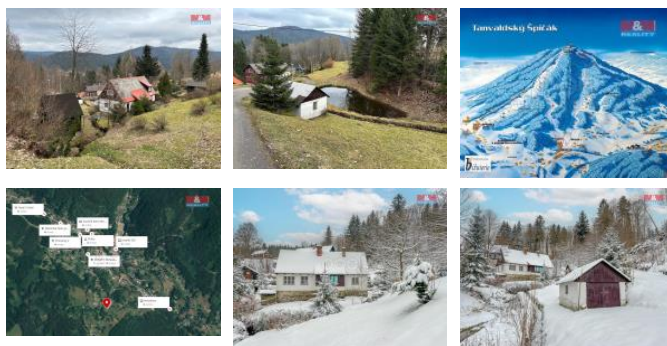

K prodeji, Rodinný d m, 150 m2

íslo inzerátu (ID): 4291904 Datum vydání: 15.01.2025

Cena za nemovitost:

7 300 000 K

Lokalita:
Jablonec nad Nisou

Útulná nemovitost zasazená do malebných Jizerských hor, nabízí ideální úto išt v klidné lokalit Dolního Maxova, kde si m žete užívat relaxaci po celý rok. Nemovitost poskytuje možnost vlastní úpravy dle vašich p edstav, aby se stala dokonalým úto išt m nejen na víkendový odpo inek, ale klidn na celoro ní bydlení. D m je na polosamot s pozemkem 1253 m2, a vlastní garáží. Ideální pro milovníky turistiky, p ších výlet i cyklistiky, p i emž krásná p íroda Jizerských hor vám nabídne nekone né možnosti pro objevování. Nádherné zimní období vám také p inese nezapomenutelné zážitky - s blízkostí lyža ských st edisek a p ístupem na Jizerskou magistrálu, nejdleší b žeckou tra v eské republice, budete mít dokonalou zábavu na lyžích i b žkách. Nenechte si ujít tuto jedine nou p íležitost.

ID inzerátu ESO:	4291904
Inzerát vydán:	13.11.2024
Inzerát aktualizován:	15.01.2025
ID zakázky v RK:	900890864
Poloha objektu:	Samostatný
Budova je z:	Smíšená
Stav:	P ed rekonstrukcí
Vlastnictví:	Osobní
Užitná plocha:	150 m2
Plocha pozemku:	1253 m2
Parkování:	Garáž
Kód zakázky:	890864