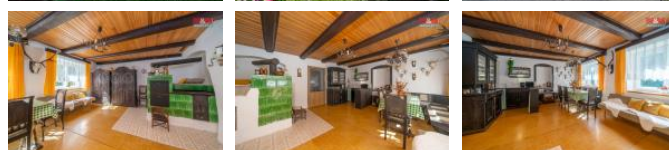

K prodeji, Rodinný d m, 150 m2

íslo inzerátu (ID): 4285557 Datum vydání: 01.01.2025

Cena za nemovitost:

2 200 000 K

Lokalita:

Prost jov

Ve výhradním zastoupení nabízíme rodinný d m v K emenci, který jeho majitel využíval k rekreaci a její vnit ní uspo ádaní a vybavení tomu i odpovídá. V p ízemí domu se nachází obývací s kuchy ským koutem, v kterém jsou kachlová kamna, kde se nachází místo pro relaxaci. Najdete zde také koupelnu a WC. V pat e máte jeden velký pokoj s kamny a v podkroví další pokoj s balkónem. Je zde možnost rozší ení obytné ásti o další pokoj. V dom malý sklep, dílna a stodola. Voda je obecní a odpad do žumpy. Pozemek má 302 m2. Další ást pozemku o velikosti 175 m2 je ve výhodném pronájmu od obce a v p ípad zájmu možnost pozemek odkoupit. D m je ideální pro lidi, kte í mají rádi p írodu. O více informací a o prohlídce si zavolejte. S financováním vám rádi pomohou naši hypote ní specialisté.

ID inzerátu ESO:	4285557
Inzerát aktualizován:	01.01.2025
Inzerát vydán:	16.10.2024
ID zakázky v RK:	900886197
Poloha objektu:	adový
Budova je z:	Smíšená
Stav:	Velmi dobrý
Vlastnictví:	Osobní
Užitná plocha:	150 m2
Plocha pozemku:	302 m2
Balkón:	ANO
Kód zakázky:	886197