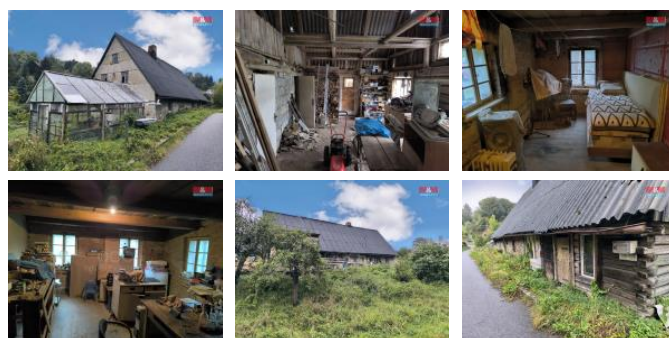

K prodeji, Rodinný d m, 150 m2

islo inzerátu (ID): 4283726 Datum vydání: 22.11.2024

Cena za nemovitost:

1 300 000 K

Lokalita:

Náchod

Nabízíme k prodeji samostatně stojící rodinný d m v klidné části obce Police nad Metují - P kov. Tato nemovitost s užitnou plochou 150 m2 je ideální příležitostí pro ty, kteří hledají nemovitost s možností úprav dle vlastních představ. D m je smíšené konstrukce a má 2 obytné místnosti, půdu, sklep a část sloužící jako sklad dřeva.

Celková plocha pozemku činí 1 311 m2, což poskytuje dostatek prostoru pro přestavbu i užitkovou zahradu.

Tato nemovitost je skvělou volbou pro ty, kteří hledají trvalé bydlení i chalupu k rekreaci mimo ruch velkoměsta a chtějí si vytvořit domov podle svých představ. Neváhejte nás kontaktovat pro více informací nebo prohlídku.

ID inzerátu ESO:	4283726
Inzerát aktualizován:	22.11.2024
Inzerát vydán:	10.10.2024
ID zakázky v RK:	900887756
Poloha objektu:	Samostatný
Budova je z:	Smíšená
Stav:	Před rekonstrukcí
Vlastnictví:	Osobní
Užitná plocha:	150 m2
Plocha pozemku:	1311 m2
Kód zakázky:	887756