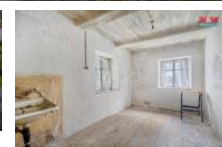

D m je vhodný pro vlastní rekonstrukci a p ízpsobení podle Vašich p edstav. Rádi Vám pom žeme s financováním formou hypotéky.

Pro bližší informace a sjednání prohlídky nás kontaktujte.

ID inzerátu ESO:	4281234
Inzerát aktualizován:	15.01.2025
Inzerát vydán:	28.09.2024
ID zakázky v RK:	900885887
Poloha objektu:	Samostatný
Budova je z:	Cihla
Stav:	P ed rekonstrukcí
Vlastnictví:	Osobní
Užitná plocha:	150 m2
Plocha pozemku:	1005 m2
Kód zakázky:	885887