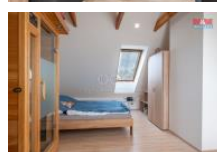

K prodeji, Rodinný d m, 150 m²

Cena za nemovitost:

0 K

íslo inzerátu (ID): 4280968 Datum vydání: 15.01.2025

Lokalita: Prachatice

Nabízíme k prodeji nízkonákladový rodinný d m v centru malebné obce Hrabice u Vimperka. D m o užité ploše 150 m² se rozkládá na pozemku o velikosti 413 m² a je ideální pro rodinné bydlení. V p ízemí se nachází kuchy s jídelnou, obývací pokoj, pracovna, ložnice, pokoj pro hosty, koupelna a odd lené WC. V pat e 2 ložnice, koupelna, odd lené WC a balkón. Na zahrad se nachází garáž, skleník, kurník pro domácí chov zvě e. Jedná se o velmi dob e udržovaný a energeticky úsporný d m. Vytáp ní je zajišť no tepelným erpadlem, dopln ěné solárními panely s vlastní baterií. Volitelná možnost napojení kotle na tuhá paliva s podava em, který spl uje normy zajišť uje variabilitu topení. D m je p ípraven k okamžitému bydlení bez nutnosti dalších investic. Neváhejte a domluvte si prohlídku tohoto jedine ěného domu, a si m žete p edstavit, jaké by bylo bydlení v klidné obci v podh í Šumavy!

ID inzerátu ESO:	4280968
Inzerát aktualizován:	15.01.2025
Inzerát vydán:	28.09.2024
ID zakázky v RK:	900886533
Poloha objektu:	V bloku
Budova je z:	D evostavba
Stav:	Velmi dobrý
Vlastnictví:	Osobní
Užitná plocha:	150 m²
Plocha pozemku:	413 m²
Parkování:	Garáž
Balkón:	ANO
Kód zakázky:	886533