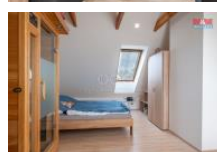

K prodeji, Rodinný d m, 150 m2

Cena za nemovitost:

0 K

íslo inzerátu (ID): 4280968 Datum vydání: 03.03.2025

Lokalita: Prachatice

Nabízíme k prodeji nízkonákladový rodinný d m v centru malebné obce Hrabice u Vimperka. D m o užitné ploše 150 m2 se rozkládá na pozemku o velikosti 413 m2 a je ideální pro rodinné bydlení. V p ízemí se nachází kuchy s jídelnou, obývací pokoj, pracovna, ložnice, pokoj pro hosty, koupelna a odd lené WC. V pat e 2 ložnice, koupelna, odd lené WC a balkón. Na zahrad se nachází garáž, skleník, kurník pro domácí chov zvě e. Jedná se o velmi dob e udržovaný a energeticky úsporný d m. Vytáp ní je zajišť no tepelným erpadlem, dopln ěné solárními panely s vlastní baterií. Volitelná možnost napojení kotle na tuhá paliva s podava em, který spl ũje normy zajišť uje variabilitu topení. D m je p ípraven k okamžitému bydlení bez nutnosti dalších investic. Neváhejte a domluvte si prohlídku tohoto jedine ěného domu, a si m žete p edstavit, jaké by bylo bydlení v klidné obci v podh í Šumavy!

ID inzerátu ESO:	4280968
Inzerát aktualizován:	03.03.2025
Inzerát vydán:	28.09.2024
ID zakázky v RK:	900886533
Poloha objektu:	V bloku
Budova je z:	D evostavba
Stav:	Velmi dobrý
Vlastnictví:	Osobní
Užitná plocha:	150 m2
Plocha pozemku:	413 m2
Parkování:	Garáž
Balkón:	ANO
Kód zakázky:	886533