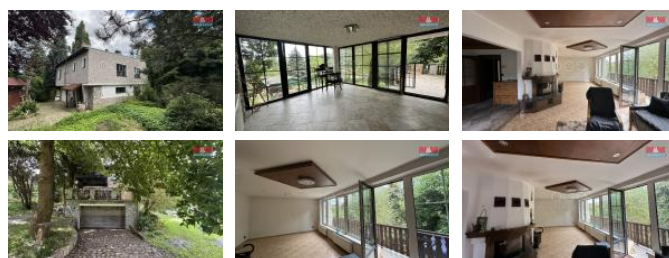

K prodeji, Rodinný d m, 150 m2

Cena za nemovitost:

0 K

íslo inzerátu (ID): 4270231 Datum vydání: 16.09.2024

Lokalita:

Tábor

Nabízíme k prodeji prostorný rodinný d m v klidné ásti obce Sudom ice u Tábora. Tento samostatn stojící cihlový d m s dv ma nadzemními podlažími disponuje šesti místnostmi a užitnou plochou 150 m2. Leží na rozlehlém pozemku o celkové vým e 2179 m2. D m je napojen na elekt inu, voda je erpána z vlastní studny a odpad je ešen septikem. Nemovitost je ve velmi dobrém stavu, p ipravena k okamžitému nast hování. Sudom ice u Tábora nabízí klidné bydlení s možností rekrea níích aktivit v malebném prost edí Jiho eského kraje. Výborná dostupnost do m sta Tábor (15 minut autem) poskytuje veškerou ob anskou vybavenost a kulturní život. Neváhejte a p ij te si prohlédnout tento krásný d m, ideální pro rodinné bydlení nebo rekrea ní úto íšt . Pro objednání prohlídky nebo další informace nás prosím kontaktujte.

ID inzerátu ESO:	4270231
Inzerát aktualizován:	16.09.2024
Inzerát vydán:	16.08.2024
ID zakázky v RK:	900882029
Poloha objektu:	Samostatný
Budova je z:	Cihla
Stav:	Velmi dobrý
Vlastnictví:	Osobní
Užitná plocha:	150 m2
Plocha pozemku:	2179 m2
Kód zakázky:	882029