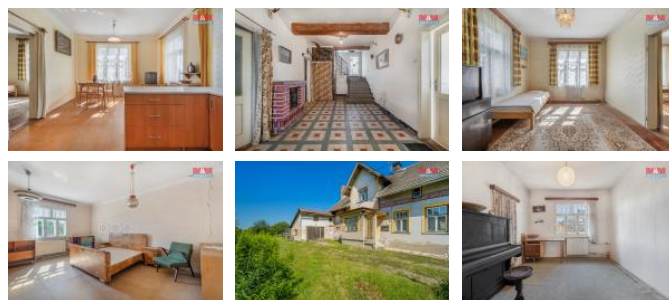

K prodeji, Rodinný d m, 150 m2

íslo inzerátu (ID): 4262582 Datum vydání: 22.10.2024

Cena za nemovitost:

4 499 000 K

Lokalita:
Liberec

Nabízíme k prodeji rodinný d m pro milovníky klidu a p ırody, nacházející se v idylické ıásti Doubı, v tve ın . Pouhých 5 minut jízdy od kouzelného zámku Sychrov. Tento d m stojí na velkorysém rovinatém pozemku o rozloze 1300 m2. Ve dvou nadzemních a jednom podzemním podlaží nabízí celkem 7 místností, které jsou optimáln rozloženy a p edur eny k individuální rekonstrukci podle vlastních p edstav. Je zde i mnoho menších místností a prostor pro ukládání v cí. D m je ideální pro rodinu hledající prostor pro své sn ní a kreativitu. Pozemek dopl uje rozlehlá zahrada, skleník, garáž i k lnina, umož ůující p stování, konı ky i další aktivity. Poloha nemovitosti v klidné ıásti obce zaru uje nejen dostatek soukromı, ale i bezprost ední spojení s p ırodou. Nenechte si ujít tuto jedine nou p ıležitost a domluvte si prohlıdku. T šíme se na Vaši návšt vu a jist oceníte klidné a krásné místo, které má široké možnosti využitı.

ID inzerátu ESO:	4262582
Inzerát aktualizován:	22.10.2024
Inzerát vydán:	15.07.2024
ID zakázky v RK:	900877902
Poloha objektu:	Samostatný
Budova je z:	Cihla
Stav:	P ed rekonstrukcí
Vlastnictví:	Osobní
Užitná plocha:	150 m2
Plocha pozemku:	1300 m2
Kód zakázky:	877902