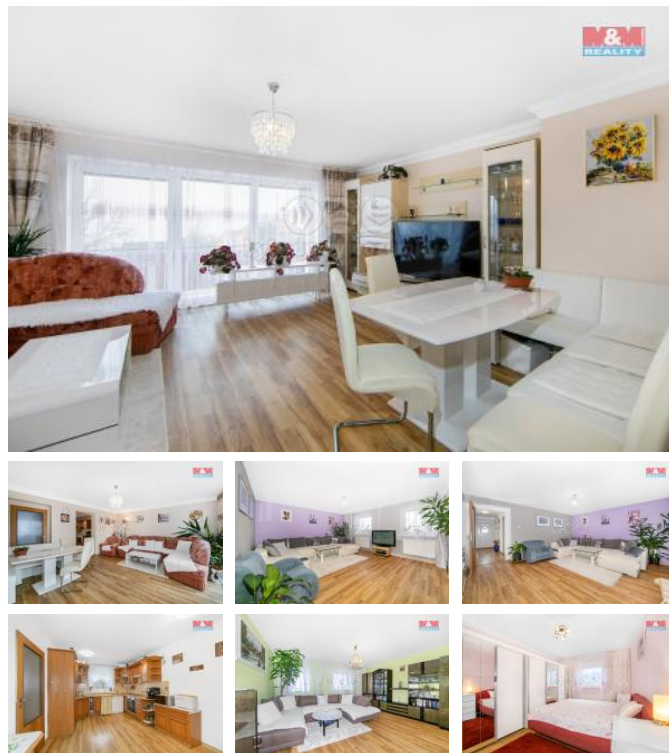

K prodeji, Rodinný d m, 150 m²

islo inzerátu (ID): 4222392 Datum vydání: 29.07.2024

Cena za nemovitost:

7 200 000 K

Lokalita:

Plze -sever

Nabízíme k prodeji rodinný d m o užitné ploše 150 m², se zahradou o výměře 682 m² v klidné obci Líšany, okr. Plzeň – sever. Rodinný d m nabízí dvě bytové jednotky o dispozici 2+1 v přízemí a 3+1 v prvním podlaží. V podkroví naleznete další dvě místnosti a 3 skvělé úložné prostory. O vytápění domu se stará kotel na tuhá paliva se zásobníkem - lze topit i peletami - s rozvody do radiátorů. Ohřev vody zajišťuje kombinovaný bojler. Odpady jsou ošetřeny ve vlastní kanalizaci a voda je provedena z veřejného vodovodu. Nemovitost disponuje terasou s posezením o výměře 35 m², bazénem, garáží, dvěma skleníkami a kolnou na dvůr. Občanskou vybavenost naleznete přímo v obci Líšany, například v Plzni - cca 20min. V obci Líšany se nachází stejnojmenná zámek, dvě restaurace, škola a školka, obora s jeleny. Více informací Vám rád sdělí makléř na prohlídce. S financováním Vám poradí náš specialista.

ID inzerátu ESO:	4222392
Inzerát aktualizován:	29.07.2024
Inzerát vydán:	17.02.2024
ID zakázky v RK:	900862500
Poloha objektu:	rodinný
Budova je z:	Smíšená
Stav:	Velmi dobrý
Vlastnictví:	Osobní
Užitná plocha:	150 m ²
Plocha pozemku:	799 m ²
Kód zakázky:	862500