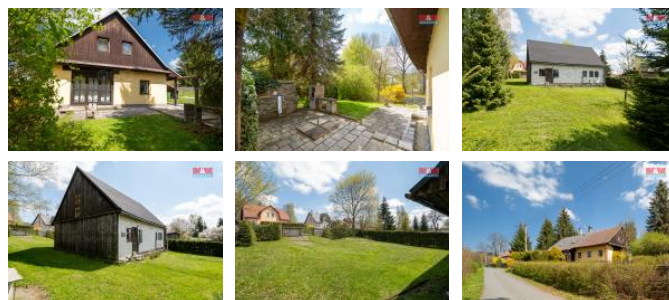

## K prodeji, Rodinný d m, 150 m2

íslo inzerátu (ID): 4157812 Datum vydání: 28.11.2024

Cena za nemovitost:

**4 200 000 K**

Lokalita:

Nabízíme k prodeji ve výhradním zastoupení RD / chalupu v malebné obci Janovice u Rýma ova. K tomuto domu pat í i krásný prostorný pozemek o rozloze 1907m2 plný vzrostlých strom a ke . Dále zde stojí i další stavba - využívaná jako stodola. V p ízemí se nachází veranda, 2 pokoje , 2 koupelny, kuchy , prostorný obývací pokoj, kotelna s peletovými kamny a další technické zázemí. Po schodišti se dostanete do patra, kde jsou 2 prostorné pokoje. Vzhledem ke své výborné poloze, je tato nemovitost vhodná jak pro bydlení, tak i pro rekreaci. Na dosah najdete nap . lyža ský areál Kop ívná, Ski areál Karlov, hora Prad d, Karlova Studánka se svými minerálními prameny a další, které m žete navšt ovat celoro n .

ID inzerátu ESO:	4157812
Inzerát aktualizován:	28.11.2024
Inzerát vydán:	30.05.2023
ID zakázky v RK:	900834756
Poloha objektu:	Samostatný
Budova je z:	Smíšená
Stav:	Dobrý
Vlastnictví:	Osobní
Užitná plocha:	150 m2
Plocha pozemku:	1907 m2
Kód zakázky:	834756