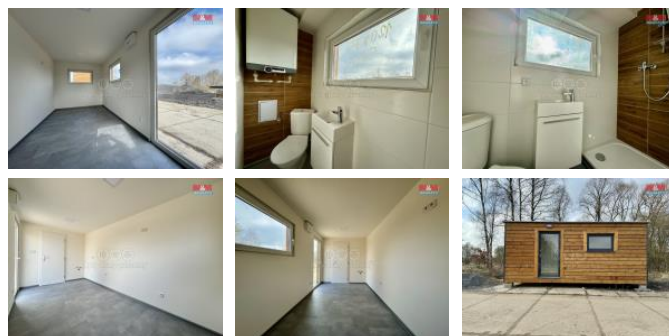

K prodeji, Rodinný d m, 15 m2

íslo inzerátu (ID): 4228716 Datum vydání: 29.07.2024

Cena za nemovitost:

450 000 K

Lokalita:
eské Bud jovice

Nabízím k prodeji kvalitní p estav ěný lodní kontejner o venkovních rozm ěch : 6x2,5m. Podlahová plocha 16 m2. P ěpraveno na využití jako bydlení, rekreace. Kompletní elektroinstalace, rozvod teplé i studené vody, odpad . Osazeno sprchovým koutem a WC. Samoz ějmostí je možnost p ěpojení k elektrické rozvodné síti s vlastní pojistkovou sk ěíní a elektrom ěrem, k vodovodní síti a kanalizaci.

Oboustranná minerální izolace, venkovní fasáda z obkladového d ěva. Vnit ění st ěny jsou již za ěišt ěny a po výmalb ě. Osv ětlení LED, rozvad ě elektro s proudovým chrá ěním. Vytáp ění klimatizací a nebo elektrickými p ěmotopy. Zajišt ění nákladní p ěpravy a usazení na místo je možné .

ID inzerátu ESO:	4228716
Inzerát aktualizován:	29.07.2024
Inzerát vydán:	11.03.2024
ID zakázky v RK:	900866150
Poloha objektu:	Samostatný
Stav:	Velmi dobrý
Vlastnictví:	Osobní
Užitná plocha:	15 m2
Plocha pozemku:	1 m2
Kód zakázky:	866150

KONTAKTNÍ ÚDAJE:

Jan Burgstaller

Tel:

296 399 006

Email:

info@mmreality.cz

**MaM reality holding,
a.s.**

Tel:

800 100 446

Adresa:

**Krakovská 1675/2, 11000
Praha - Nové M ěsto**

Web:

www.mmreality.cz