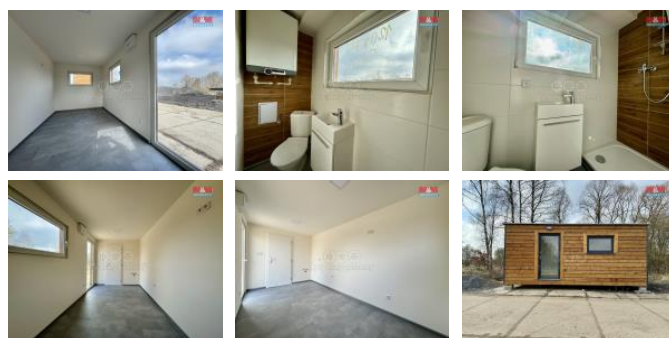

K prodeji, Rodinný d m, 15 m2

íslo inzerátu (ID): 4228702 Datum vydání: 28.11.2024

Cena za nemovitost:

450 000 K

Lokalita:

Nabízím k prodeji kvalitní p estav ný lodní kontejner o venkovních rozm rech : 6x2,5m. Podlahová plocha 15 m2. P ípraveno na využití jako bydlení, rekreace. Kompletní elektroinstalace, rozvod teplé i studené vody, odpad . Osazeno sprchovým koutem a WC. Samoz ejností je možnost p ípojení k elektrické rozvodné síti s vlastní pojistkovou sk íní a elektrom rem, k vodovodní síti a kanalizaci.

Oboustranná minerální izolace, venkovní fasáda z obkladového d eva. Vnit ní st ny jsou již za íšt ny a po výmalb . Osv tlení LED, rozvad elektro s proudovým chráni em. Vytáp ní klimatizací a nebo elektrickými p ímotopy. Zajišt ní nákladní p epravy a usazení na místo je možné.

ID inzerátu ESO:	4228702
Inzerát aktualizován:	28.11.2024
Inzerát vydán:	11.03.2024
ID zakázky v RK:	900866146
Poloha objektu:	Samostatný
Stav:	Velmi dobrý
Vlastnictví:	Osobní
Užitná plocha:	15 m2
Plocha pozemku:	1 m2
Kód zakázky:	866146