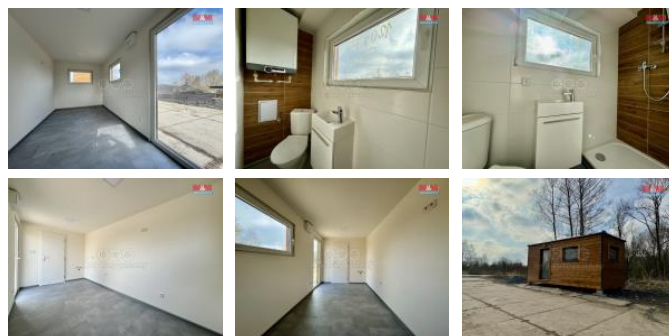

K prodeji, Rodinný d m, 15 m2

íslo inzerátu (ID): 4228692 Datum vydání: 28.11.2024

Cena za nemovitost:

450 000 K

Lokalita:

Nabízím k prodeji kvalitní p estav ný lodní kontejner o venkovních rozm rech : 6x2,5m. Podlahová plocha 16 m2. P ípraveno na využití jako bydlení, rekreace. Kompletní elektroinstalace, rozvod teplé i studené vody, odpad . Osazeno sprchovým koutem a WC. Samoz ejností je možnost p ípojení k elektrické rozvodné síti s vlastní pojistkovou sk íní a elektrom rem, k vodovodní síti a kanalizaci.

Oboustranná minerální izolace, venkovní fasáda z obkladového d eva. Vnit ní st ny jsou již za íšt ny a po výmalb . Osv tlení LED, rozvad elektro s proudovým chráni em. Vytáp ní klimatizací a nebo elektrickými p ímotopy. Zajišt ní nákladní p epravy a usazení na místo je možné .

ID inzerátu ESO:	4228692
Inzerát aktualizován:	28.11.2024
Inzerát vydán:	11.03.2024
ID zakázky v RK:	900866149
Poloha objektu:	Samostatný
Stav:	Velmi dobrý
Vlastnictví:	Osobní
Užitná plocha:	15 m2
Plocha pozemku:	1 m2
Kód zakázky:	866149

KONTAKTNÍ ÚDAJE:

Jan Burgstaller

Tel:

296 399 006

Email:

info@mmreality.cz

MaM reality holding,

a.s.

Tel:

800 100 446

Adresa:

Krakovská 1675/2, 11000

Praha - Nové M sto

Web:

www.mmreality.cz