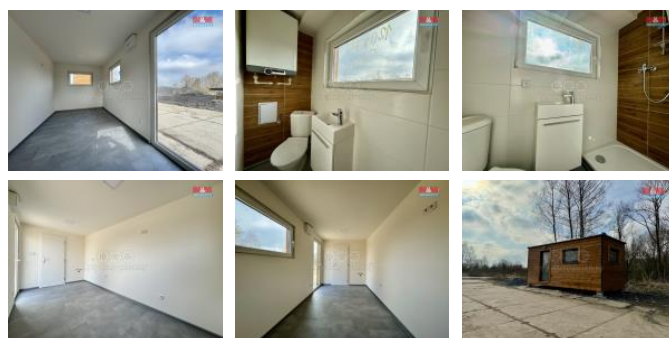

K prodeji, Rodinný d m, 15 m2

íslo inzerátu (ID): 4228692 Datum vydání: 28.11.2024

Cena za nemovitost:

450 000 K

Lokalita:

Nabízím k prodeji kvalitní p estav ný lodní kontejner o venkovních rozm ech : 6x2,5m. Podlahová plocha 16 m2. P ípraveno na využití jako bydlení, rekreace. Kompletní elektroinstalace, rozvod teplé i studené vody, odpad . Osazeno sprchovým koutem a WC. Samoz ejností je možnost p ípojení k elektrické rozvodné síti s vlastní pojistkovou sk íní a elektrom rem, k vodovodní síti a kanalizaci.

Oboustranná minerální izolace, venkovní fasáda z obkladového d eva. Vnit ní st ny jsou již za íšt ny a po výmalb . Osv tlení LED, rozvad elektro s proudovým chráni em. Vytáp ní klimatizací a nebo elektrickými p ímotopy. Zajišt ní nákladní p epravy a usazení na místo je možné .

ID inzerátu ESO:	4228692
Inzerát aktualizován:	28.11.2024
Inzerát vydán:	11.03.2024
ID zakázky v RK:	900866149
Poloha objektu:	Samostatný
Stav:	Velmi dobrý
Vlastnictví:	Osobní
Užitná plocha:	15 m2
Plocha pozemku:	1 m2
Kód zakázky:	866149