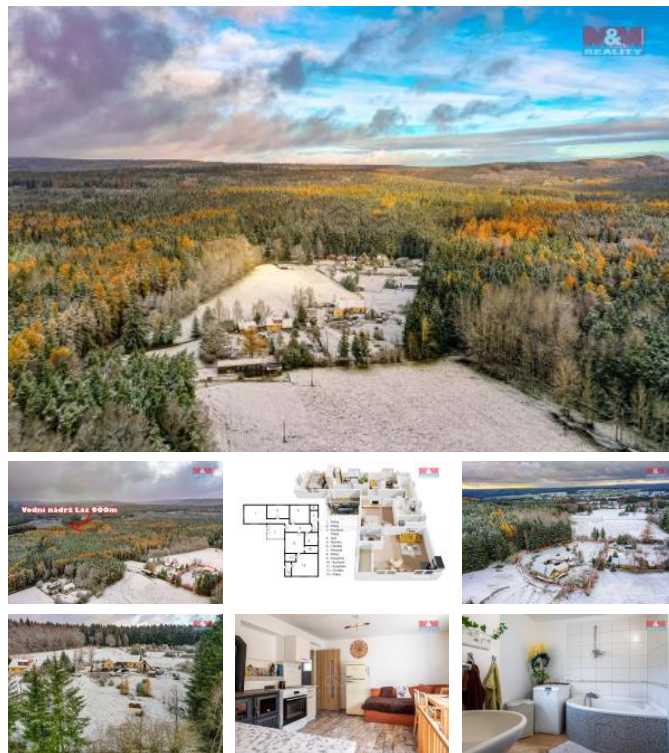

K prodeji, Rodinný d m, 149 m2

íslo inzerátu (ID): 4299349 Datum vydání: 17.01.2025

Cena za nemovitost:

8 990 000 KLokalita:
P íbram

Nabízíme k prodeji d m o dispozici 3+1 a 2+kk na polosamot v malebné ásti obce Láz. Tato zd ná stavba se nachází na pozemku o celkové ploše 4330 m2 s možností další výstavby. D m má velkorysou užitnou plochu 149 m2 a nabízí dv samostatné bytové jednotky s vlastními vstupy – 3+1 a 2+kk, ideální k využití jako dvougenera ní bydlení. Navíc je k dispozici prostor pro p dní vestavbu. D m prošel rekonstrukcí a je p ípraven k okamžitému nast hování. Vytáp ní zajiš uje zplynovací kotel na d evo, s akumula ní nádrží na teplou vodu. V koupeln podlahové vytáp ní. Pozemek je dostate n velký a poskytuje mnoho možností, nap íklad pro chov koní. Nemovitost je zasazena v tichém prost edí blízkosti CHKO Brdy, což skýtá klid a krásu p írody na dosah ruky. Veškerou ob anskou vybavenost naleznete jen 10 minut jízdy v P íbrami. Pokud hledáte soukromí a klid s možností dalšího rozvoje, tato nemovitost je pro vás ideální volbou. Více informací rádi poskytneme.

ID inzerátu ESO:	4299349
Inzerát vydán:	12.12.2024
Inzerát aktualizován:	17.01.2025
ID zakázky v RK:	900893380
Poloha objektu:	Samostatný
Budova je z:	Cihla
Stav:	Velmi dobrý
Vlastnictví:	Osobní
Užitná plocha:	149 m2
Plocha pozemku:	4330 m2
Parkování:	Garáž
Kód zakázky:	893380