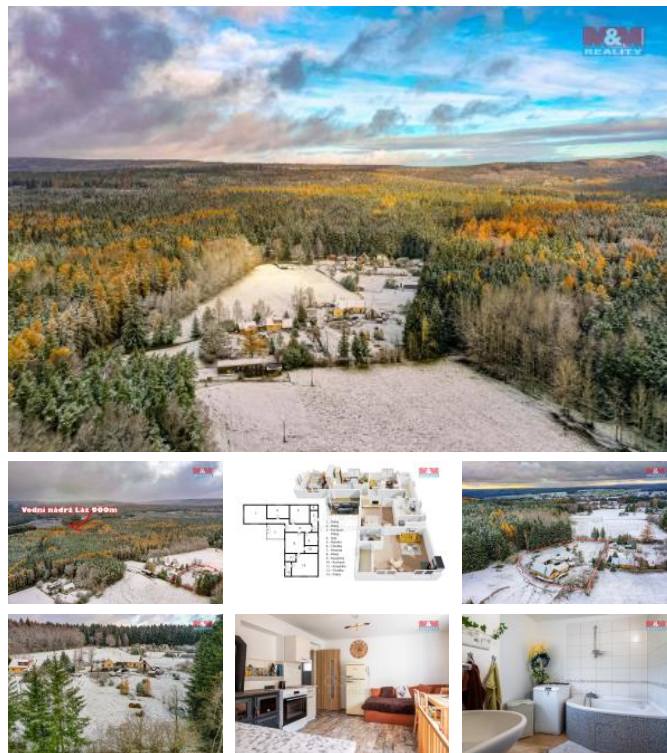

K prodeji, Rodinný d m, 149 m2

číslo inzerátu (ID): 4299349 Datum vydání: 23.01.2025

Cena za nemovitost:

8 990 000 K

Lokalita:

P íbram

Nabízíme k prodeji d m o dispozici 3+1 a 2+kk na polosamot v malebné ásti obce Láz. Tato zd ná stavba se nachází na pozemku o celkové ploše 4330 m2 s možností další výstavby. D m má velkorysou užitnou plochu 149 m2 a nabízí dv samostatné bytové jednotky s vlastními vstupy – 3+1 a 2+kk, ideální k využití jako dvougenera ní bydlení. Navíc je k dispozici prostor pro p dní vestavbu. D m prošel rekonstrukcí a je p ípraven k okamžitému nast hování. Vytáp ní zajiš uje zplynovací kotel na d evo, s akumula ní nádrží na teplou vodu. V koupeln podlahové vytáp ní. Pozemek je dostate n velký a poskytuje mnoho možností, nap íklad pro chov koní. Nemovitost je zasazena v tichém prost edí blízkosti CHKO Brdy, což skýtá klid a krásu p írody na dosah ruky. Veškerou ob anskou vybavenost naleznete jen 10 minut jízdy v P íbrami. Pokud hledáte soukromí a klid s možností dalšího rozvoje, tato nemovitost je pro vás ideální volbou. Více informací rádi poskytneme.

ID inzerátu ESO:	4299349
Inzerát vydán:	12.12.2024
Inzerát aktualizován:	23.01.2025
ID zakázky v RK:	900893380
Poloha objektu:	Samostatný
Budova je z:	Cihla
Stav:	Velmi dobrý
Vlastnictví:	Osobní
Užitná plocha:	149 m2
Plocha pozemku:	4330 m2
Parkování:	Garáž
Kód zakázky:	893380