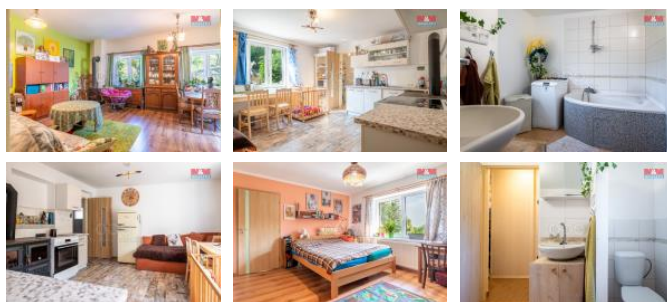

## K prodeji, Rodinný d m, 149 m2

íslo inzerátu (ID): 4275506 Datum vydání: 05.12.2024

Cena za nemovitost:

**8 990 000 K**

Lokalita:

**P íbram**

Nabízíme k prodeji rodinný d m o dispozici 3+1 a 2+kk na polosamot v malebné ásti obce Láz. Tato zd ná stavba se nachází na pozemku o celkové ploše 4330 m2 s možností další výstavby. D m má velkorysou užitnou plochu 149 m2 a nabízí dv samostatné bytové jednotky s vlastními vstupy – 3+1 a 2+kk, ideální k využití jako dvougenera ní bydlení. Navíc je k dispozici prostor pro p dní vestavbu. D m prošel rekonstrukcí a je p ípraven k okamžitému nast hování. Vytáp ní zajiš uje zplynovací kotel na d evo, s akumula ní nádrží na teplou vodu. V koupeln ě podlahové vytáp ní. Pozemek je dostate n velký a poskytuje mnoho možností, nap íklad pro chov koní. Nemovitost je zasazena v tichém prost edí blízkosti CHKO Brdy, což skýtá klid a krásu p írody na dosah ruky. Veškerou ob anskou vybavenost naleznete jen 10 minut jízdy v P íbrami. Pokud hledáte soukromí a klid s možností dalšího rozvoje, tato nemovitost je pro vás ideální volbou. Více informací rádi poskytneme.

ID inzerátu ESO:	4275506
Inzerát vydán:	08.09.2024
Inzerát aktualizován:	05.12.2024
ID zakázky v RK:	900884218
Poloha objektu:	Samostatný
Budova je z:	Cihla
Stav:	Velmi dobrý
Vlastnictví:	Osobní
Užitná plocha:	149 m2
Plocha pozemku:	4330 m2
Parkování:	Garáž
Kód zakázky:	884218